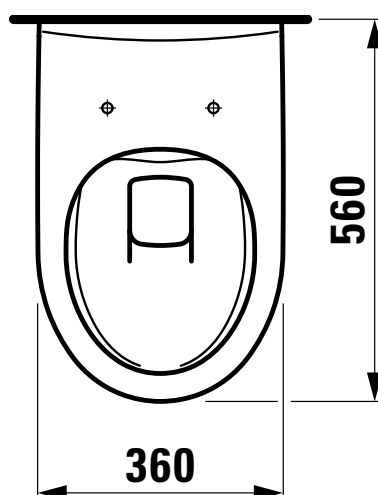

## Cuvette murale, rimless *Melodie*<sup>19</sup> N°01, céramique, pour chasse d'eau à encastrer

Les dimensions en millimètres s'entendent sous réserve des tolérances d'usine, d'éventuelles modifications ultérieures, de même que de nouvelles possibilités de montage. La responsabilité ne peut être engagée en cas de cotes manquantes ou erronées (CO art. 100)