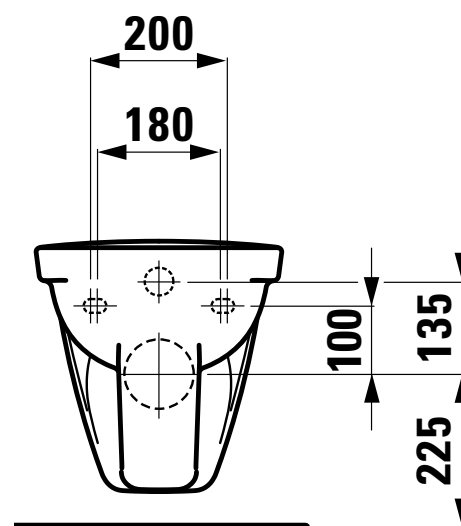

## Cuvette murale, rimless *Melodie*<sup>19</sup> N°01, céramique, pour chasse d'eau à encastrer

Les dimensions en millimètres s'entendent sous réserve des tolérances d'usine, d'éventuelles modifications ultérieures, de même que de nouvelles possibilités de montage. La responsabilité ne peut être engagée en cas de cotes manquantes ou erronées (CO art. 100)