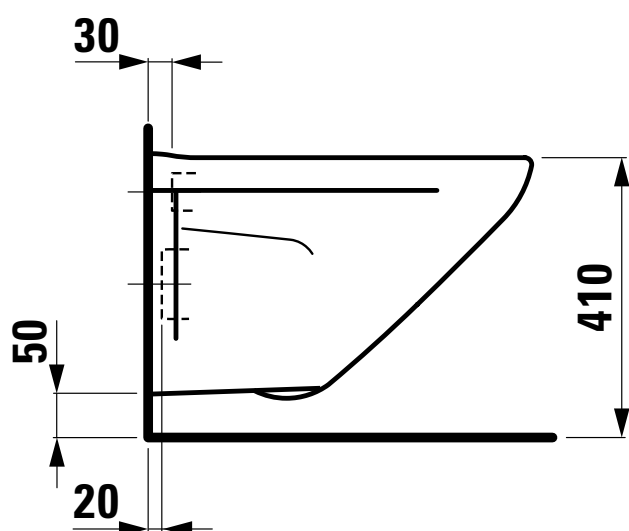

## Cuvette murale, rimless *Melodie*<sup>19</sup> N°01, céramique, pour chasse d'eau à encastrer

Les dimensions en millimètres s'entendent sous réserve des tolérances d'usine, d'éventuelles modifications ultérieures, de même que de nouvelles possibilités de montage. La responsabilité ne peut être engagée en cas de cotes manquantes ou erronées (CO art. 100)