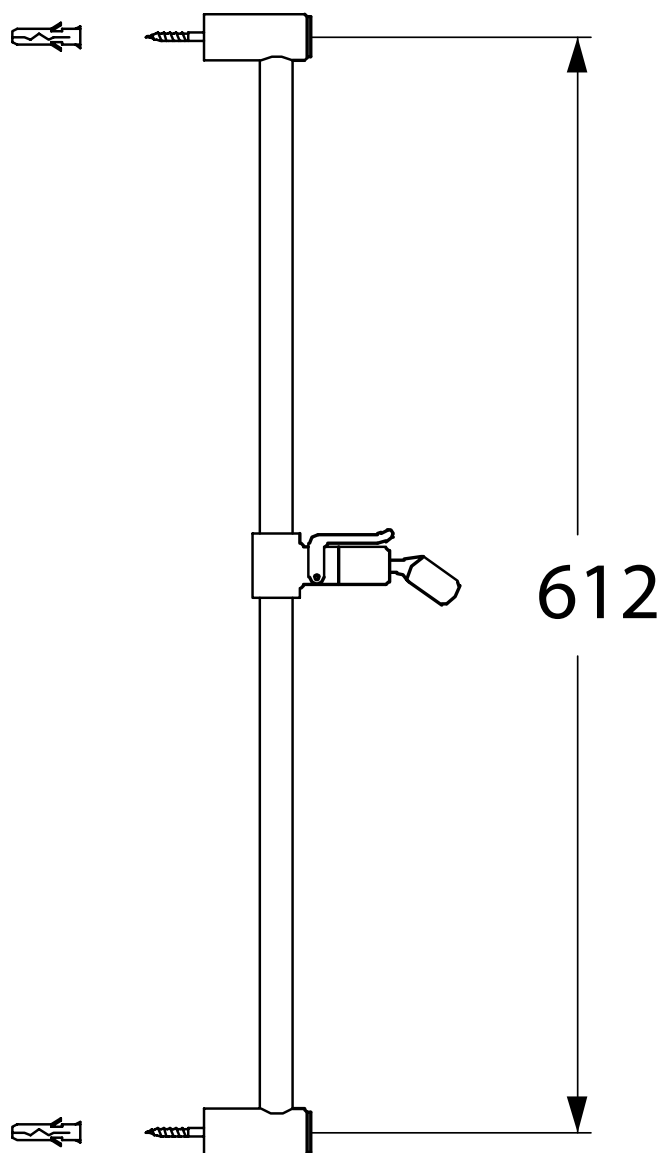

4040438

Glissière de douche 60 cm, Support à rotule, levier de fixation Reglage en hauteur verrouillable

Les dimensions en millimètres s'entendent sous réserve des tolérances d'usine, d'éventuelles modifications ultérieures, de même que de nouvelles possibilités de montage. La responsabilité ne peut être engagée en cas de cotes manquantes ou erronées (CO art. 100)