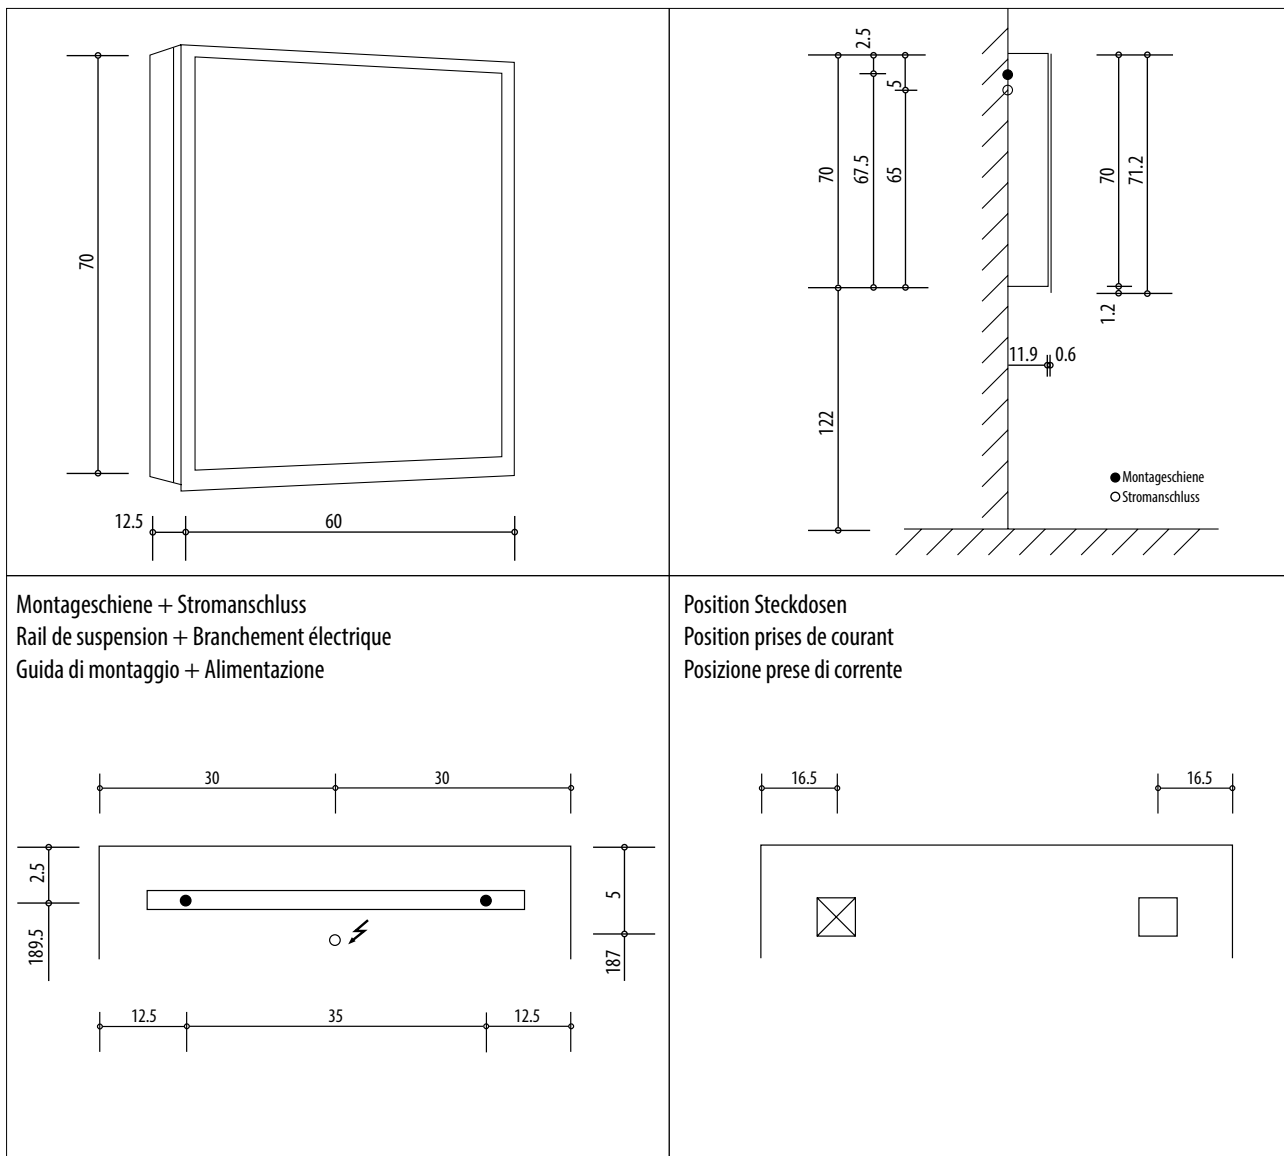

4070236

Armoire de toilette ILLUMINATO 60 x 71,5 x 12,5 cm

Montageschiene + Stromanschluss
 Rail de suspension + Branchement électrique
 Guida di montaggio + Alimentazione

Position Steckdosen
 Position prises de courant
 Posizione prese di corrente

Les dimensions en millimètres s'entendent sous réserve des tolérances d'usine, d'éventuelles modifications ultérieures, de même que de nouvelles possibilités de montage. La responsabilité ne peut être engagée en cas de cotes manquantes ou erronées (CO art. 100)