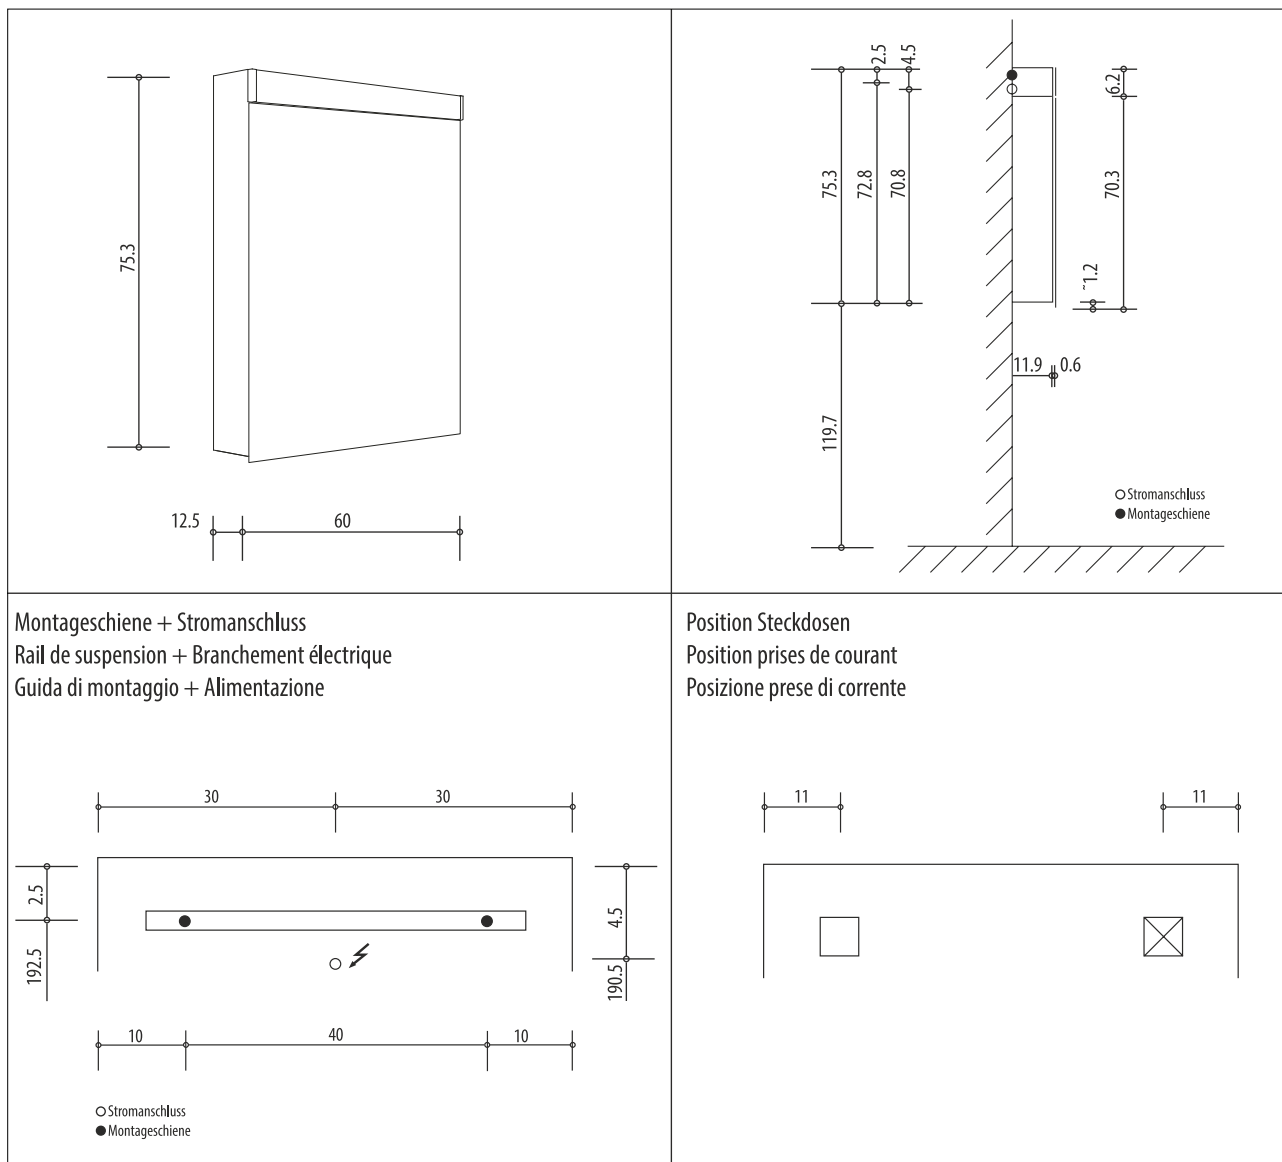

4070257

Armoire de toilette PURO LED

60 x 76,5 x 12,5 cm

profil en aluminium, prise double en haut changeable 1 porte à double miroir
charnières à gauche ou à droite, éclairage LED 1815 Lumen, 4000K, IP24,
blanc

Les dimensions en millimètres s'entendent sous réserve des tolérances d'usine, d'éventuelles modifications ultérieures, de même que de nouvelles possibilités de montage. La responsabilité ne peut être engagée en cas de cotes manquantes ou erronées (CO art. 100)