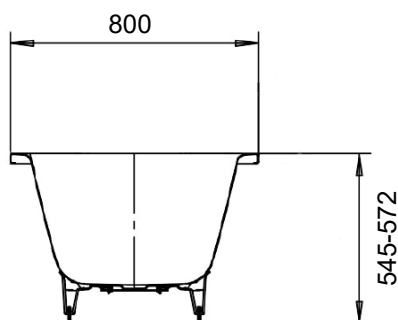

4010123

Baignoire PURO DUO, 180 x 80 x 42 cm

acier avec trop-plein latéral isolation phonique, standard, blanc

Les dimensions en millimètres s'entendent sous réserve des tolérances d'usine, d'éventuelles modifications ultérieures, de même que de nouvelles possibilités de montage. La responsabilité ne peut être engagée en cas de cotes manquantes ou erronées (CO art. 100)