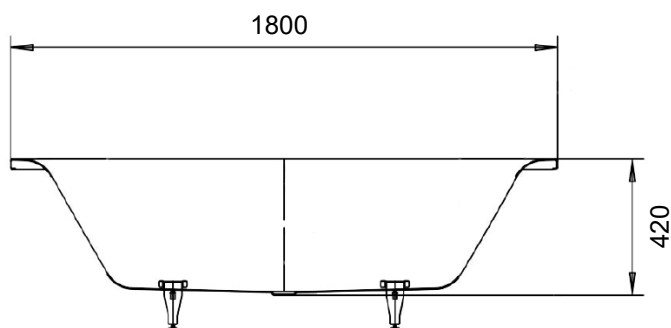

4010123

Baignoire PURO DUO, 180 x 80 x 42 cm

acier avec trop-plein latéral isolation phonique, standard, blanc

Les dimensions en millimètres s'entendent sous réserve des tolérances d'usine, d'éventuelles modifications ultérieures, de même que de nouvelles possibilités de montage. La responsabilité ne peut être engagée en cas de cotes manquantes ou erronées (CO art. 100)