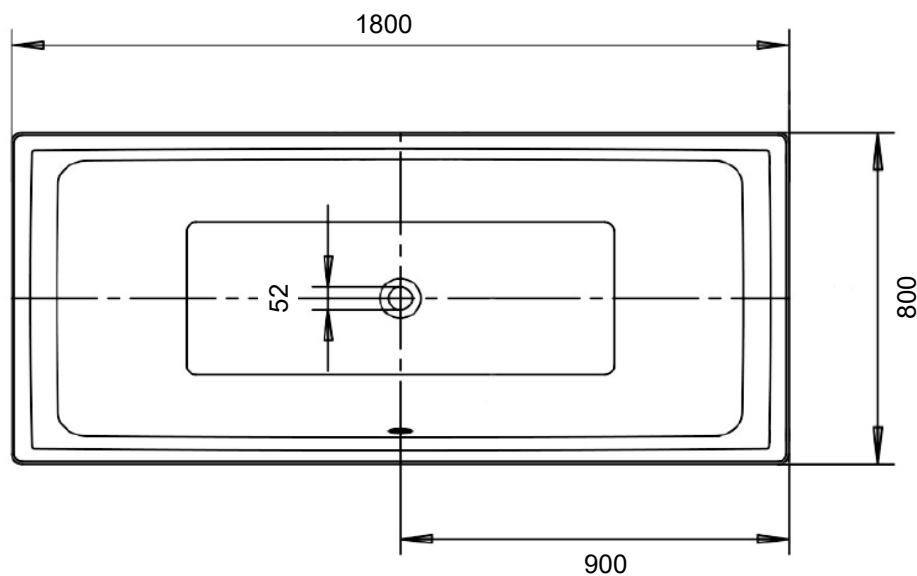

4010123

Baignoire PURO DUO, 180 x 80 x 42 cm

acier avec trop-plein latéral isolation phonique, standard, blanc

Les dimensions en millimètres s'entendent sous réserve des tolérances d'usine, d'éventuelles modifications ultérieures, de même que de nouvelles possibilités de montage. La responsabilité ne peut être engagée en cas de cotes manquantes ou erronées (CO art. 100)