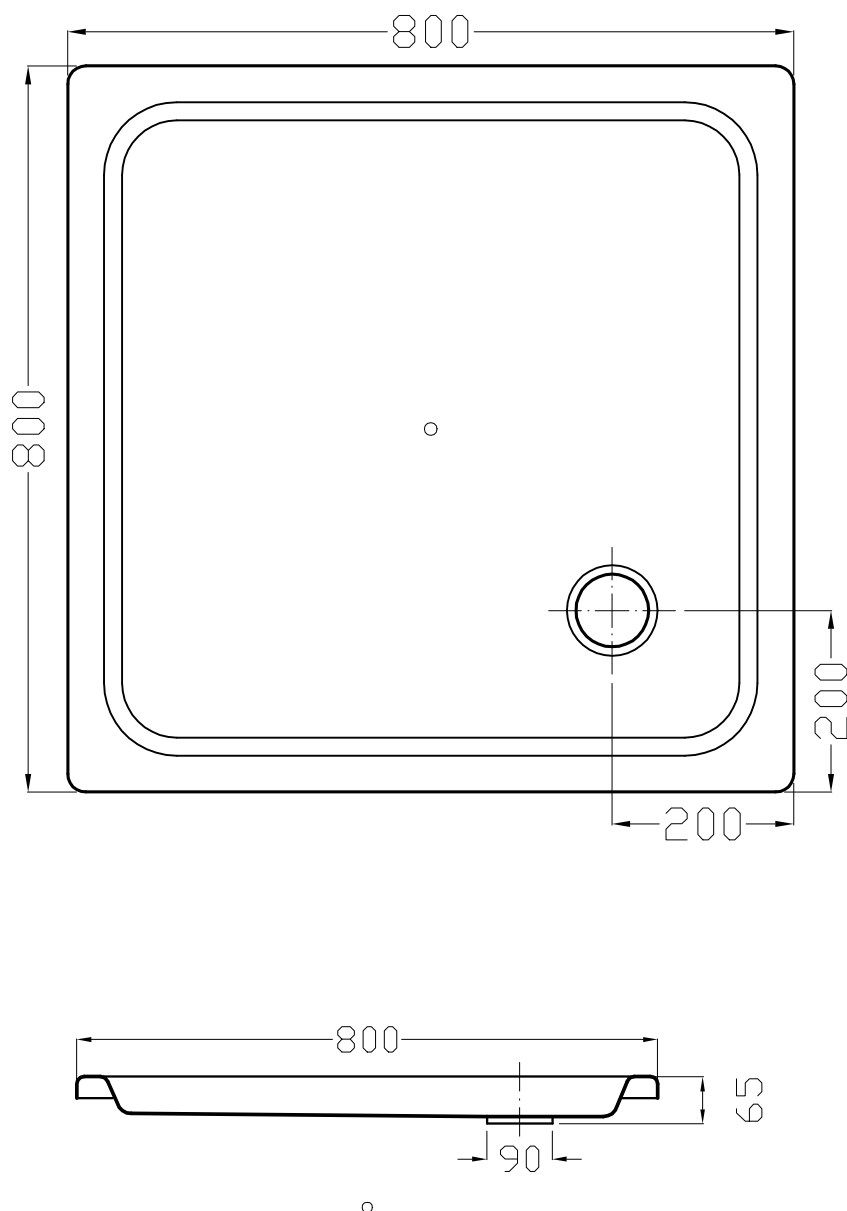

4010061

Receveur de douche *Mélo*<sup>19</sup> N°02,**80 x 80 x 6,5 cm** acier isolation phonique trou d'écoulement D 90 mm, standard, blanc

Les dimensions en millimètres s'entendent sous réserve des tolérances d'usine, d'éventuelles modifications ultérieures, de même que de nouvelles possibilités de montage. La responsabilité ne peut être engagée en cas de cotes manquantes ou erronées (CO art. 100)