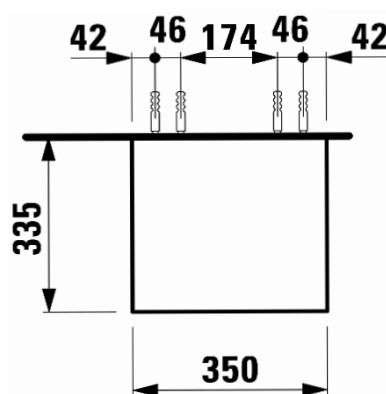

4063574

Armoire haute LAUFEN PRO S

**35,0 x 100,6 x 33,5 cm**

1 porte, 2 tablettes en verre charnière à droite, blanc

Les dimensions en millimètres s'entendent sous réserve des tolérances d'usine, d'éventuelles modifications ultérieures, de même que de nouvelles possibilités de montage. La responsabilité ne peut être engagée en cas de cotes manquantes ou erronées (CO art. 100)