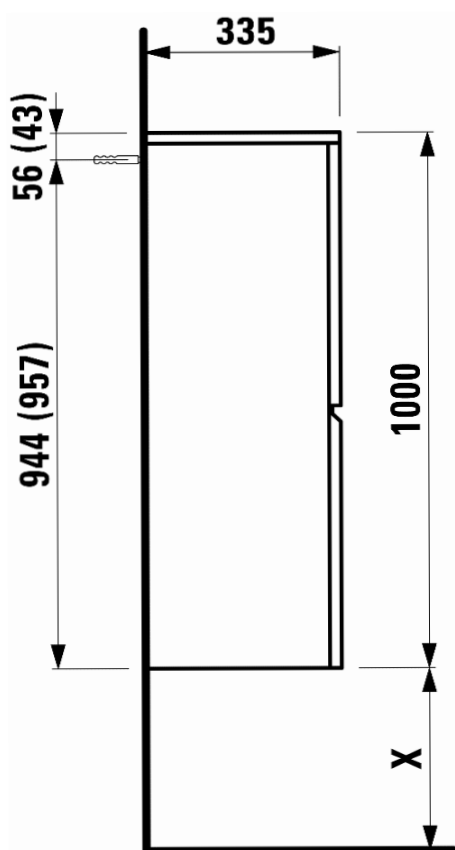

4063574

Armoire haute LAUFEN PRO S

**35,0 x 100,6 x 33,5 cm**

1 porte, 2 tablettes en verre charnière à droite, blanc

Les dimensions en millimètres s'entendent sous réserve des tolérances d'usine, d'éventuelles modifications ultérieures, de même que de nouvelles possibilités de montage. La responsabilité ne peut être engagée en cas de cotes manquantes ou erronées (CO art. 100)