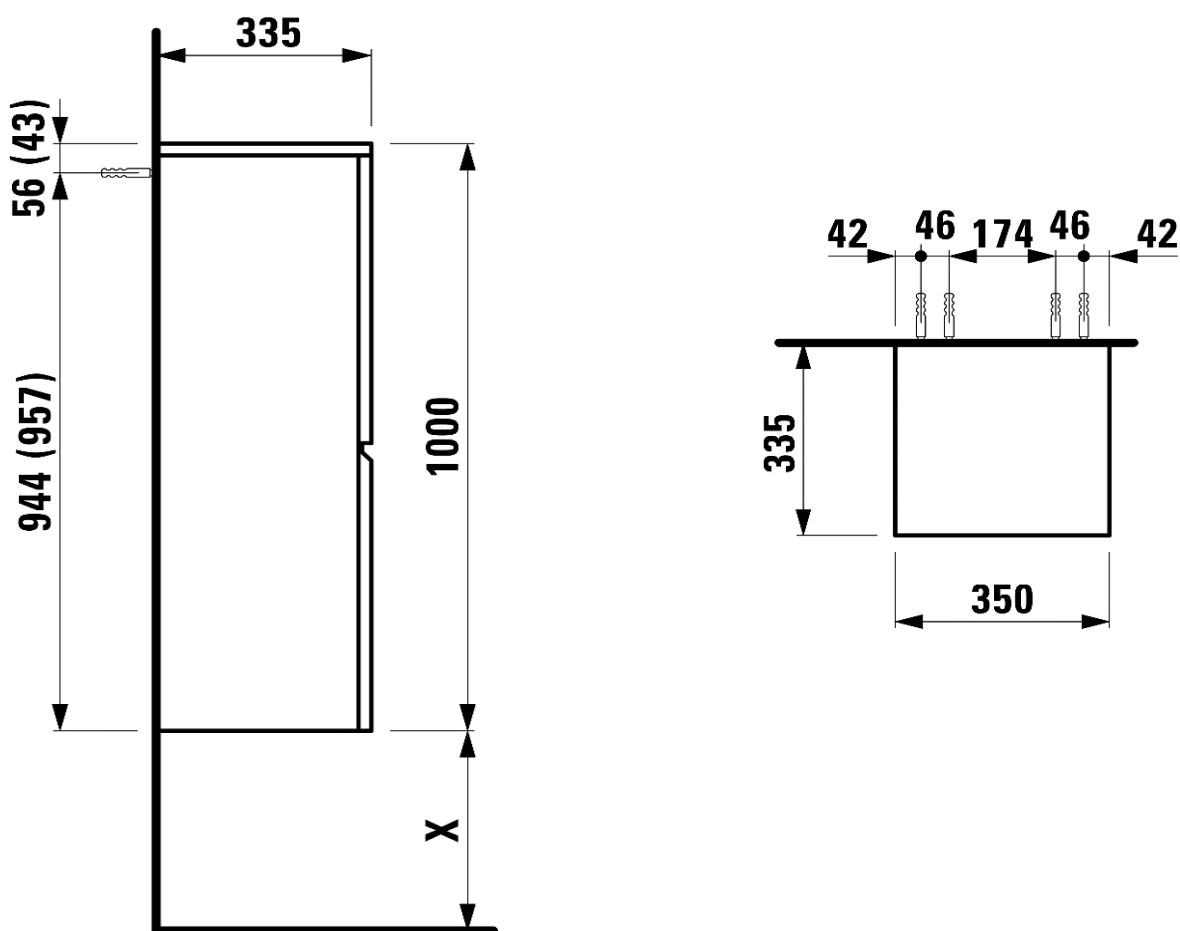

4063573

Armoire haute LAUFEN PRO S

35,0 x 100,6 x 33,5 cm

1 porte, 2 tablettes en verre charnière à gauche, blanc brillant

Les dimensions en millimètres s'entendent sous réserve des tolérances d'usine, d'éventuelles modifications ultérieures, de même que de nouvelles possibilités de montage. La responsabilité ne peut être engagée en cas de cotes manquantes ou erronées (CO art. 100)