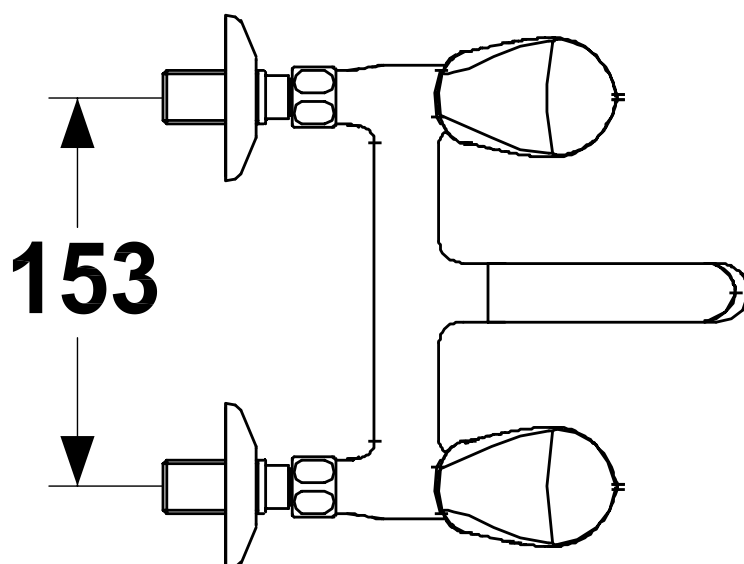

4040767

Batterie murale STAR, E 153 mm, S 125 mm

Raccords 1/2» x 1/2» groupe acoustique I, chromeline

Les dimensions en millimètres s'entendent sous réserve des tolérances d'usine, d'éventuelles modifications ultérieures, de même que de nouvelles possibilités de montage. La responsabilité ne peut être engagée en cas de cotes manquantes ou erronées (CO art. 100)