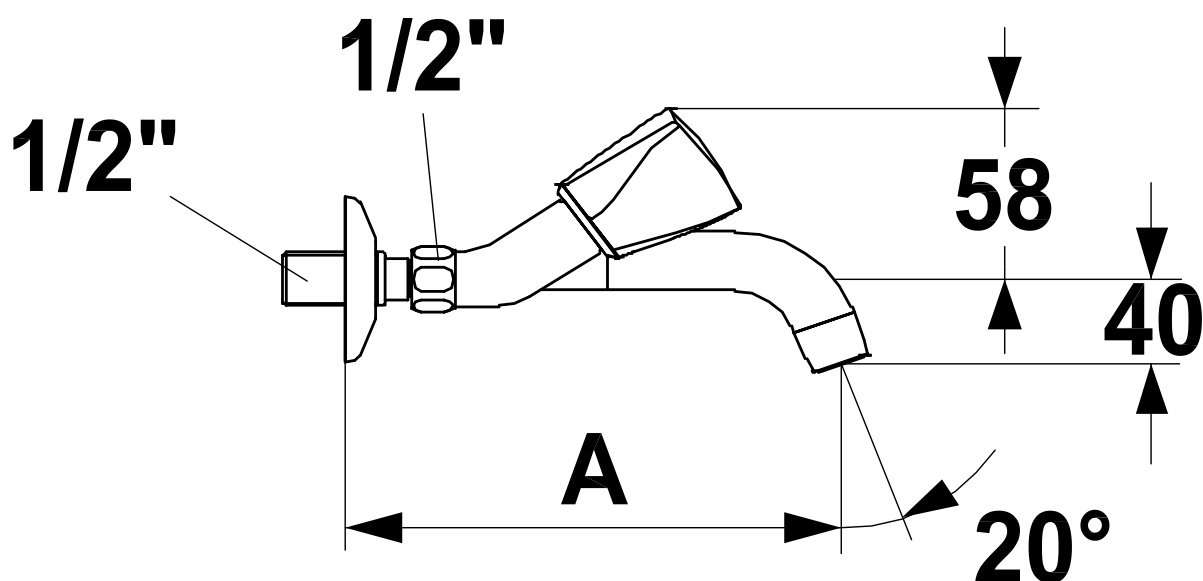

4040767

Batterie murale STAR, E 153 mm, S 125 mm

Raccords 1/2» x 1/2» groupe acoustique I, chromeline

Les dimensions en millimètres s'entendent sous réserve des tolérances d'usine, d'éventuelles modifications ultérieures, de même que de nouvelles possibilités de montage. La responsabilité ne peut être engagée en cas de cotes manquantes ou erronées (CO art. 100)