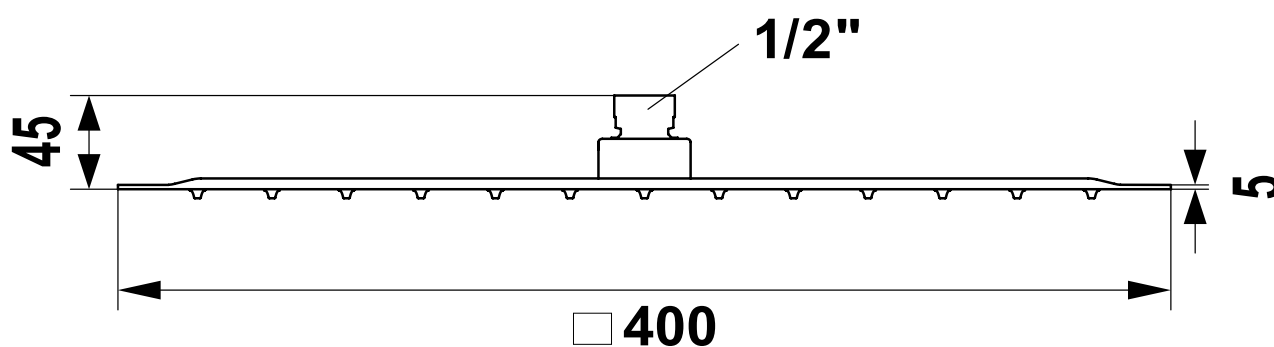

4040816

Pomme de douche KWC PIATTO-X, Q 40 x 40 cm, 1/2»

Acier inoxydable, avec rotule, sans bras de douche murale/plafond,
chromeline

Les dimensions en millimètres s'entendent sous réserve des tolérances d'usine, d'éventuelles modifications ultérieures, de même que de nouvelles possibilités de montage. La responsabilité ne peut être engagée en cas de cotes manquantes ou erronées (CO art. 100)