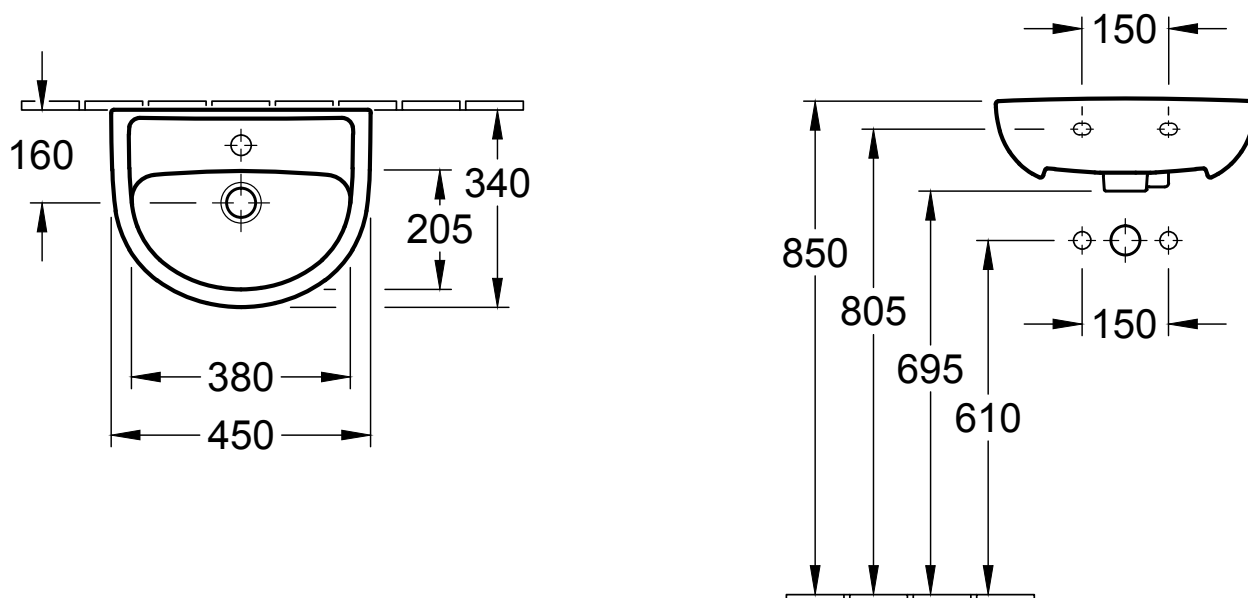

4080232

Lave-mains *Mélodie*¹⁹ N°02,45 x 34 cm , céramique arrondie avec trop-plein,
1 trou robinetterie, standard blanc

Les dimensions en millimètres s'entendent sous réserve des tolérances d'usine, d'éventuelles modifications ultérieures, de même que de nouvelles possibilités de montage. La responsabilité ne peut être engagée en cas de cotes manquantes ou erronées (CO art. 100)