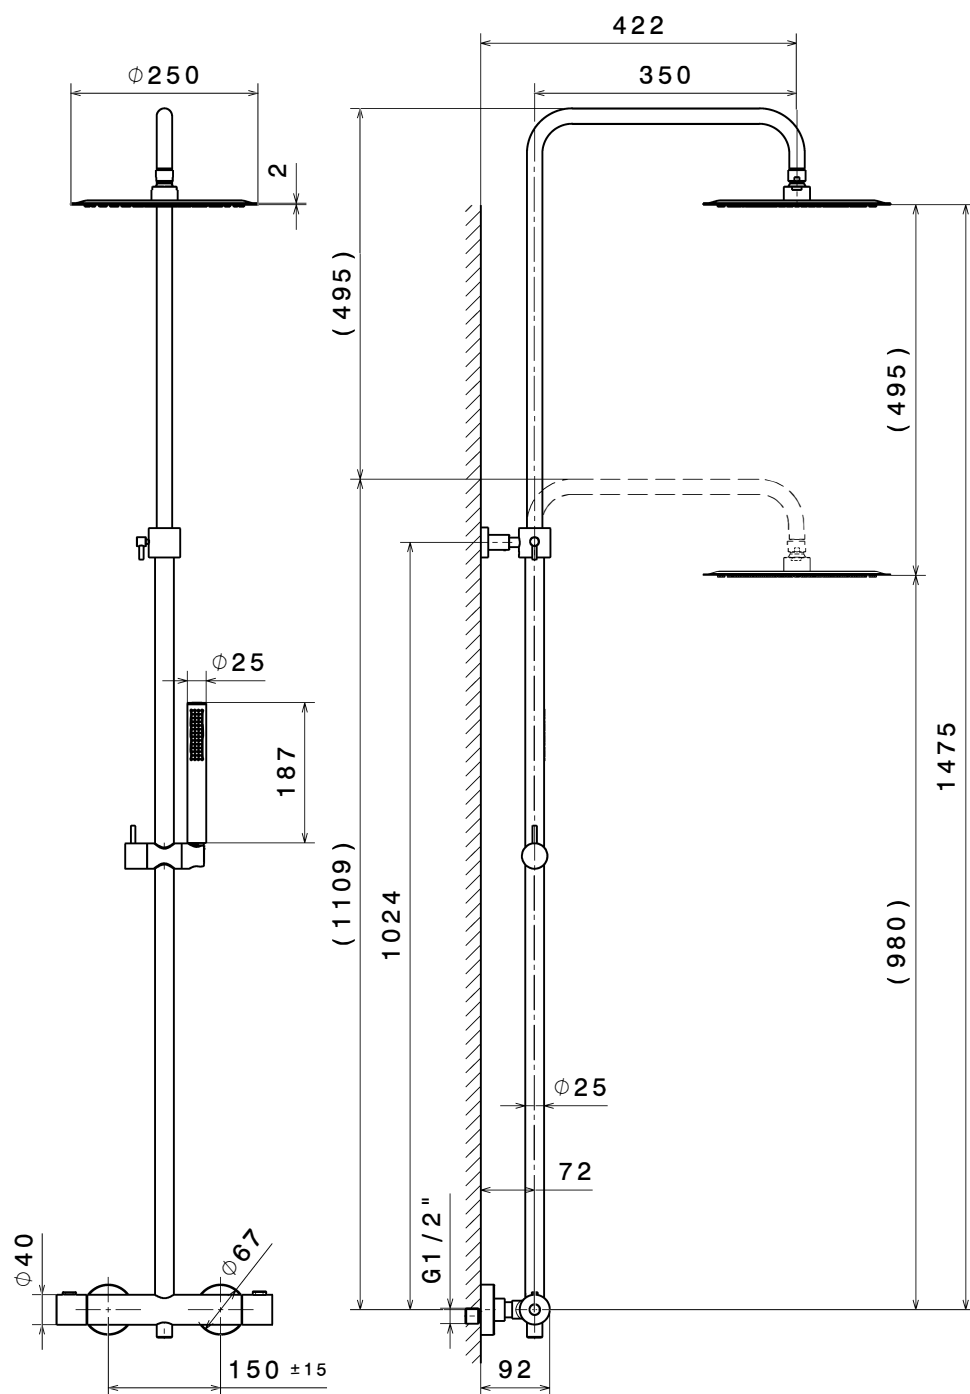

4040171

Colonne de douche *Melodie*¹⁹ N°01, E 150 mm

Thermostatique, tête de douche diam 250 mm, chromé

Les dimensions en millimètres s'entendent sous réserve des tolérances d'usine, d'éventuelles modifications ultérieures, de même que de nouvelles possibilités de montage. La responsabilité ne peut être engagée en cas de cotes manquantes ou erronées (CO art. 100)