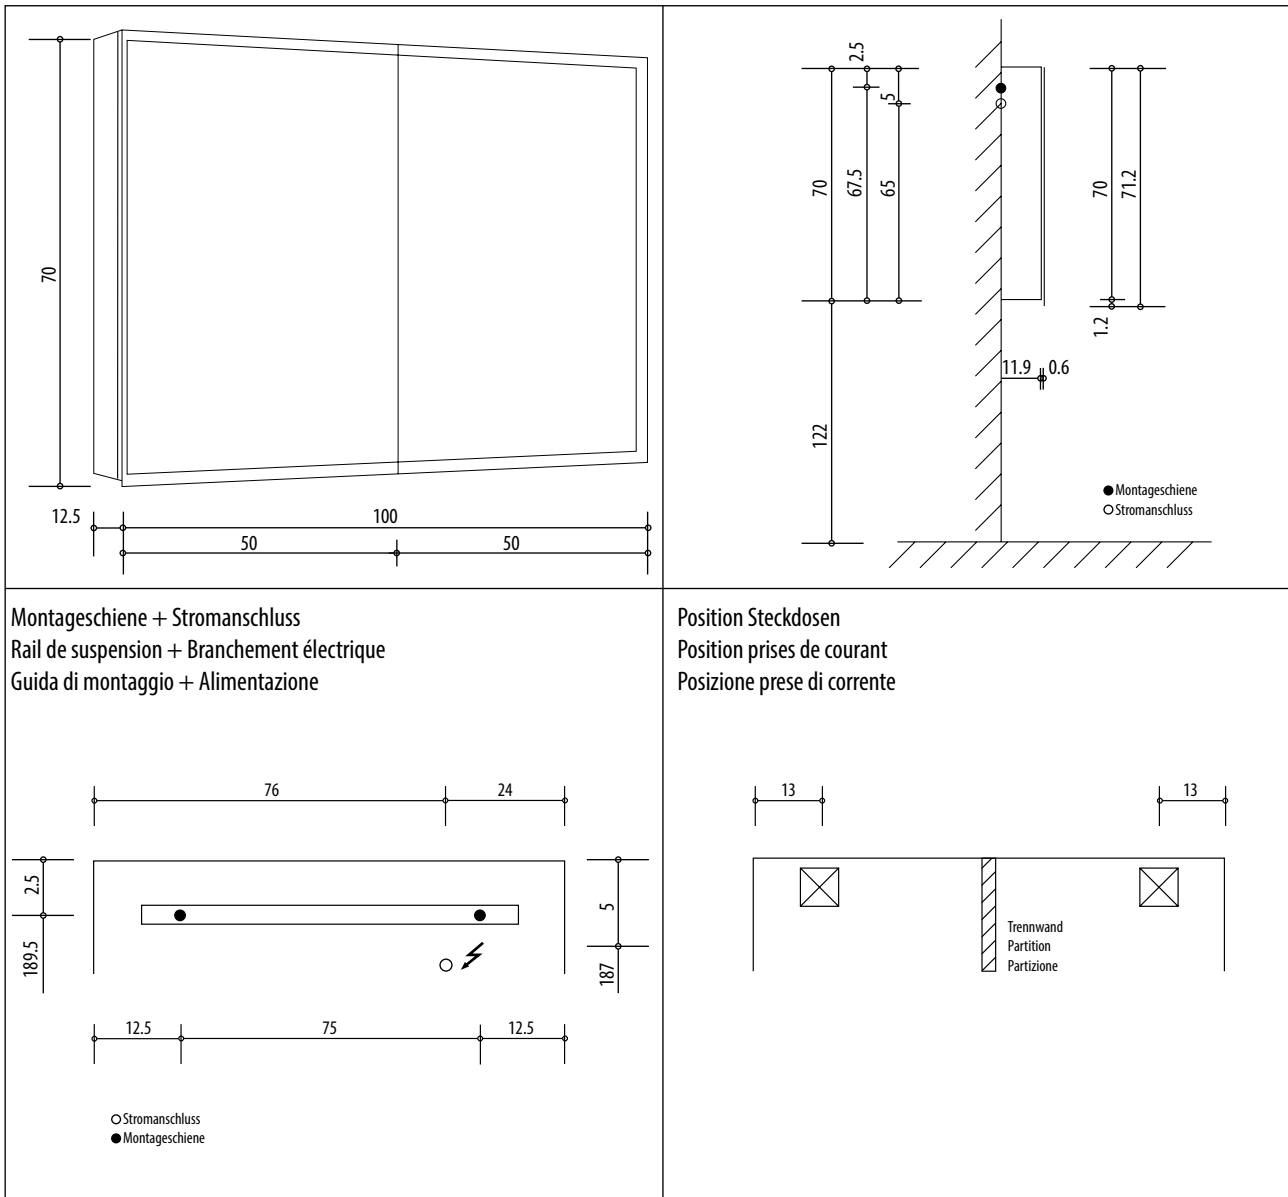

4070241

Armoire de toilette ILLUMINATO

100 x 71,5 x 12,5 cm profil en aluminium, 2 prises doubles en haut à droite et à gauche, 2 portes à double miroir (50/50), éclairage LED5280 Lumen, réglable, IP24, 4000K, blanc

Les dimensions en millimètres s'entendent sous réserve des tolérances d'usine, d'éventuelles modifications ultérieures, de même que de nouvelles possibilités de montage. La responsabilité ne peut être engagée en cas de cotes manquantes ou erronées (CO art. 100)