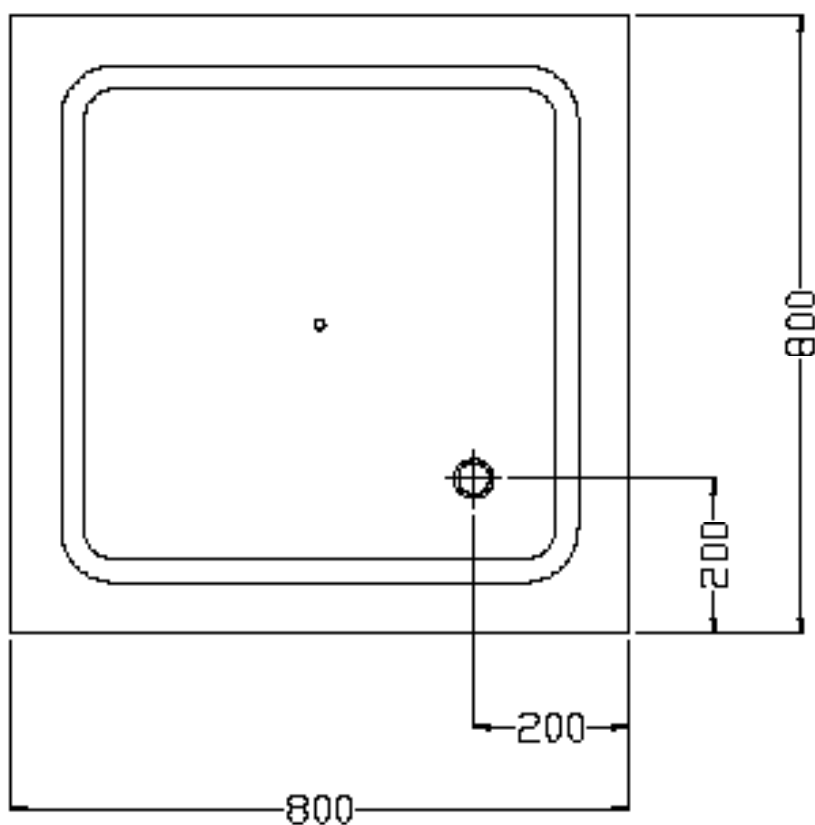

4021388

Receveur de douche *Melodie*<sup>19</sup> N°01, **80 x 80 x 14 cm**Acier isolation phonique trou d'écoulement **D 52 mm**, standard, blanc, à combiner avec garniture 4030387

Les dimensions en millimètres s'entendent sous réserve des tolérances d'usine, d'éventuelles modifications ultérieures, de même que de nouvelles possibilités de montage. La responsabilité ne peut être engagée en cas de cotes manquantes ou erronées (CO art. 100)