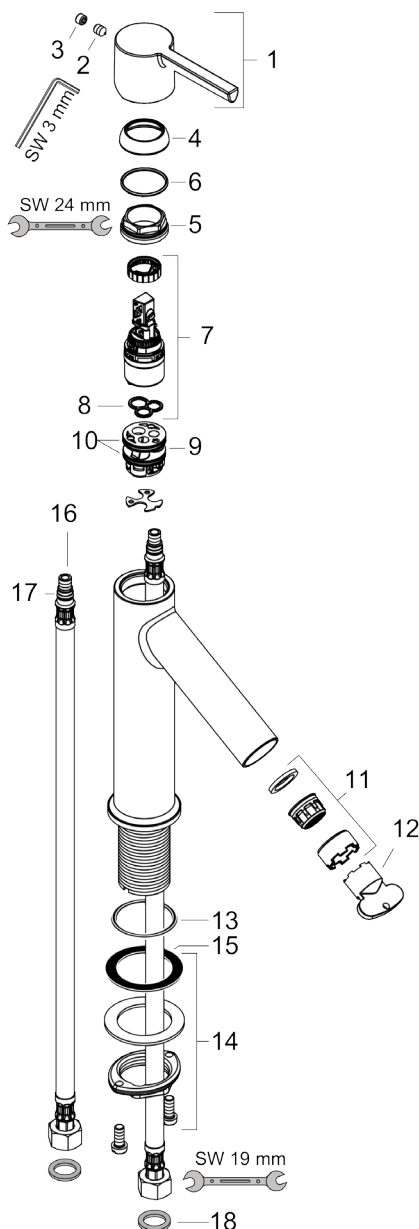

4040627

Mélangeur de lavabo STARCK, S 103 mm

Goulot fixe sans tige à tirette, avec soupape à grille non verrouillable, débit 5 l/min, groupe acoustique I, chromé, Cartouche céramique M1 avec poignée de verrouillage Boltic

Les dimensions en millimètres s'entendent sous réserve des tolérances d'usine, d'éventuelles modifications ultérieures, de même que de nouvelles possibilités de montage. La responsabilité ne peut être engagée en cas de cotes manquantes ou erronées (CO art. 100)

Chemin de la Gottrause 5-7,
1023 Crissier (VD)

4040627

Mélangeur de lavabo STARCK, S 103 mm

Goulot fixe sans tige à tirette, avec soupape à grille non verrouillable, débit 5 l/min, groupe acoustique I, chromé, Cartouche céramique M1 avec poignée de verrouillage Boltic