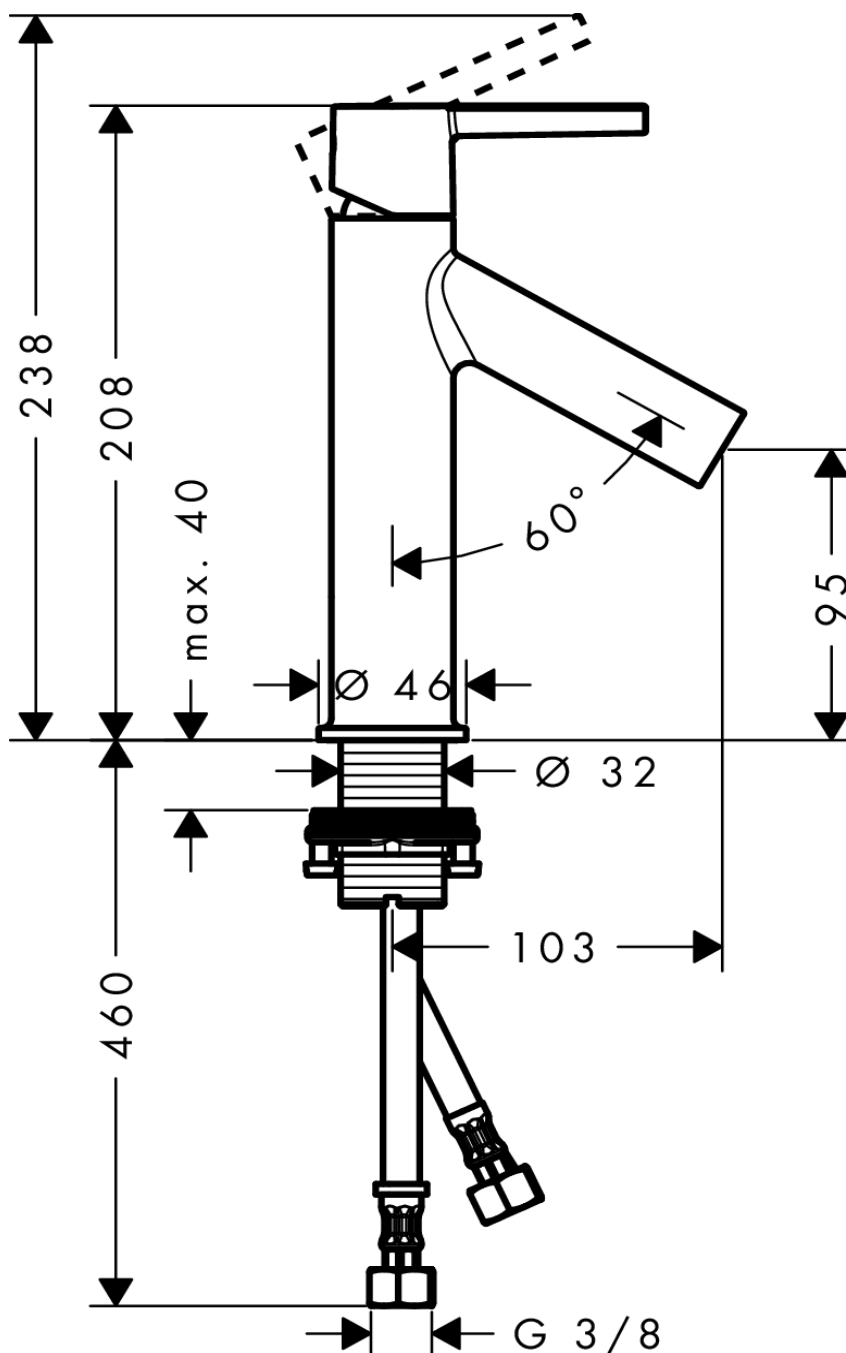

4040627

Mélangeur de lavabo STARCK, S 103 mm

Goulot fixe sans tige à tirette, avec soupape à grille non verrouillable, débit 5 l/min, groupe acoustique I, chromé, Cartouche céramique M1 avec poignée de verrouillage Boltic

Les dimensions en millimètres s'entendent sous réserve des tolérances d'usine, d'éventuelles modifications ultérieures, de même que de nouvelles possibilités de montage. La responsabilité ne peut être engagée en cas de cotes manquantes ou erronées (CO art. 100)

Chemin de la Gottrause 5-7,
1023 Crissier (VD)

4040627

Mélangeur de lavabo STARCK, S 103 mm

Goulot fixe sans tige à tirette, avec soupape à grille non verrouillable, débit 5 l/min, groupe acoustique I, chromé, Cartouche céramique M1 avec poignée de verrouillage Boltic