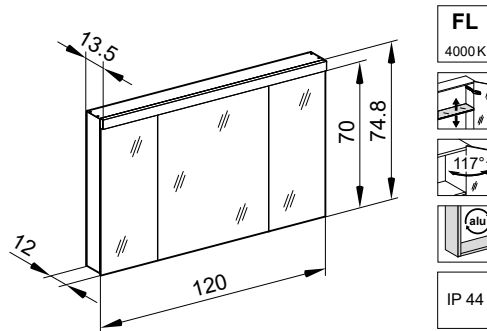

4063651

Armoire de toilette *Melodie*¹⁹ N°01, 120 cm

3 portes à double miroir, avec prise, tube fluorescent 1 x 54 W, IP44

Aufputz-Montage **AP**
Pose en applique
Surface mounting

LOB/FL/AP	A	B
50..	35	7.25
60..	35	12.25
70..	55	7.5
80..	55	12.25
90..	65	12.25
100..	65	17.25
120..	95	12.25
130..	95	17.25
150..	125	12.5