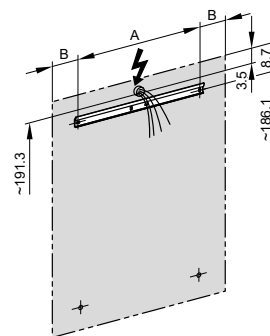

Montageschiene
Rail de suspension
Guida di montaggio