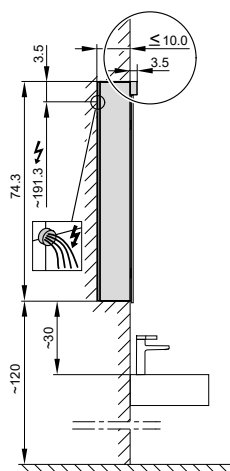

Unterputz-Montage **UP**
Pose en encastrement
Recessed mounting

LOB/FL/UP	A
50..	49.5
60..	59.5
70..	69.5
80..	79.5
90..	89.5
100..	99.5
120..	119.5
130..	129.5
150..	149.5