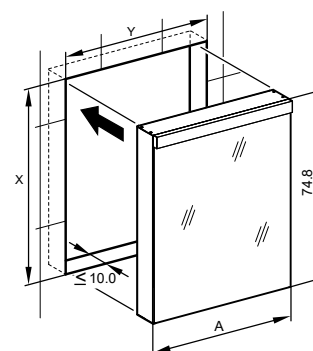

Les dimensions en millimètres s'entendent sous réserve des tolérances d'usine, d'éventuelles modifications ultérieures, de même que de nouvelles possibilités de montage. La responsabilité ne peut être engagée en cas de cotes manquantes ou erronées (CO art. 100)

MAGENTA Home Design SA

www.magenta-sa.ch
+41 848 308 308

Genève • Show Room

Chemin du Château-Bloch 11
1219 Le Lignon (GE)

Lausanne • Show room & Administration

Chemin de Mongevon 2
1023 Crissier (VD)

Entrepôt - Logistique

Chemin de la Gottrause 5-7,
1023 Crissier (VD)