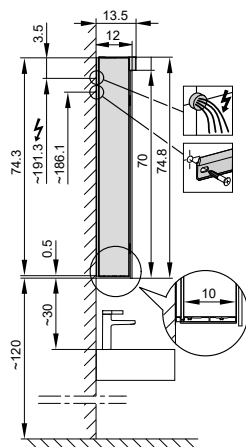

4063651

Armoire de toilette *Melodie*¹⁹ N°01, 120 cm

3 portes à double miroir, avec prise, tube fluorescent 1 x 54 W, IP44

Aufputz-Montage **AP**
Pose en applique
Surface mounting

LOB/FL/AP	A	B
50..	35	7.25
60..	35	12.25
70..	55	7.5
80..	55	12.25
90..	65	12.25
100..	65	17.25
120..	95	12.25
130..	95	17.25
150..	125	12.5