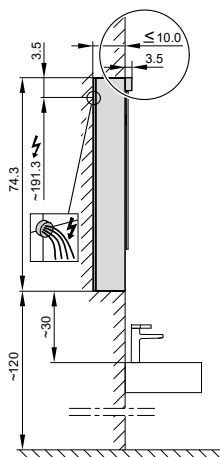

Unterputz-Montage **UP**
Pose en encastrement
Recessed mounting

LOB/FL/UP	A
50..	49.5
60..	59.5
70..	69.5
80..	79.5
90..	89.5
100..	99.5
120..	119.5
130..	129.5
150..	149.5