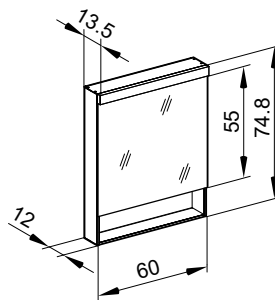

4060360

Armoire de toilette *Melodie*¹⁹ N°01, 60 cm

Porte à double miroir, avec prise, charnière à gauche ou à droite, niche ouverte, tube fluorescent 1 x 24 W, IP44

Aufputz-Montage **AP**
Pose en applique
Surface mounting

LOB/FL/AP	A	B
50..	35	7.25
60..	35	12.25
70..	55	7.5
80..	55	12.25
90..	65	12.25
100..	65	17.25
120..	95	12.25
130..	95	17.25
150..	125	12.5