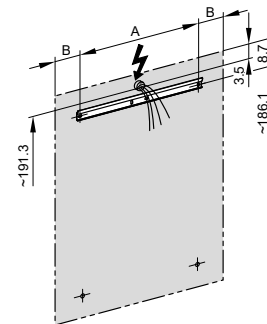

Montageschiene
Rail de suspension
Guida di montaggio