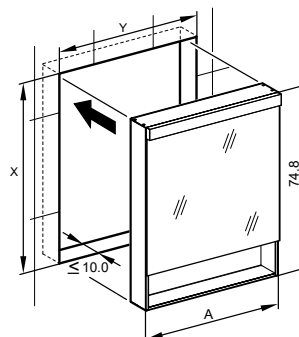

Les dimensions en millimètres s'entendent sous réserve des tolérances d'usine, d'éventuelles modifications ultérieures, de même que de nouvelles possibilités de montage. La responsabilité ne peut être engagée en cas de cotes manquantes ou erronées (CO art. 100)

MAGENTA Home Design SA

www.magenta-sa.ch
+41 848 308 308

Genève • Show Room

Chemin du Château-Bloch 11
1219 Le Lignon (GE)

Lausanne • Show room & Administration

Chemin de Mongevon 2
1023 Crissier (VD)

Entrepôt - Logistique

Chemin de la Gottrause 5-7,
1023 Crissier (VD)