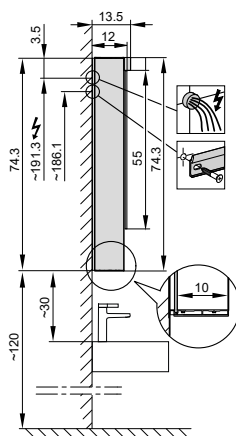

4060360

Armoire de toilette *Melodie*¹⁹ N°01, 60 cm

Porte à double miroir, avec prise, charnière à gauche ou à droite, niche ouverte, tube fluorescent 1 x 24 W, IP44

Aufputz-Montage **AP**
Pose en applique
Surface mounting

LOB/FL/AP	A	B
50..	35	7.25
60..	35	12.25
70..	55	7.5
80..	55	12.25
90..	65	12.25
100..	65	17.25
120..	95	12.25
130..	95	17.25
150..	125	12.5