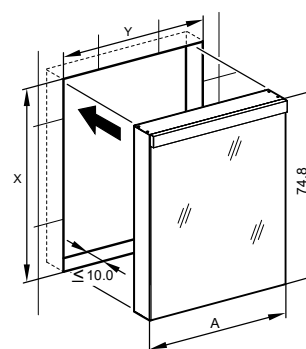

Les dimensions en millimètres s'entendent sous réserve des tolérances d'usine, d'éventuelles modifications ultérieures, de même que de nouvelles possibilités de montage. La responsabilité ne peut être engagée en cas de cotes manquantes ou erronées (CO art. 100)

MAGENTA Home Design SA

www.magenta-sa.ch
+41 848 308 308

Genève • Show Room

Chemin du Château-Bloch 11
1219 Le Lignon (GE)

Lausanne • Show room & Administration

Chemin de Mongevon 2
1023 Crissier (VD)

Entrepôt - Logistique

Chemin de la Gottrause 5-7,
1023 Crissier (VD)