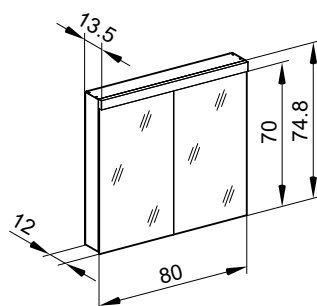

4060361

Armoire de toilette *Melodie*¹⁹ N°01, 80 cm

2 portes à double miroir, avec prise, tube fluorescent 1 x 40 W; IP44

Aufputz-Montage **AP**
Pose en applique
Surface mounting

LOB/FL/AP	A	B
50..	35	7.25
60..	35	12.25
70..	55	7.5
80..	55	12.25
90..	65	12.25
100..	65	17.25
120..	95	12.25
130..	95	17.25
150..	125	12.5