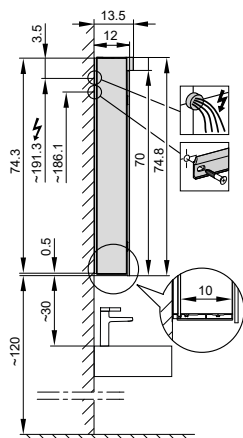

4060361

Armoire de toilette *Melodie*¹⁹ N°01, 80 cm

2 portes à double miroir, avec prise, tube fluorescent 1 x 40 W; IP44

Aufputz-Montage **AP**
Pose en applique
Surface mounting

LOB/FL/AP	A	B
50..	35	7.25
60..	35	12.25
70..	55	7.5
80..	55	12.25
90..	65	12.25
100..	65	17.25
120..	95	12.25
130..	95	17.25
150..	125	12.5