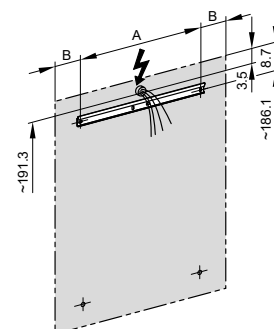

Montageschiene
Rail de suspension
Guida di montaggio