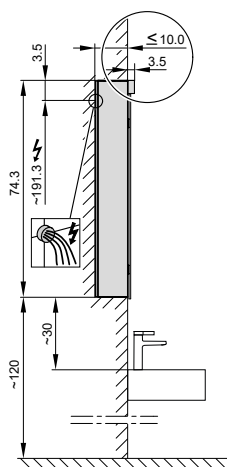

Unterputz-Montage **UP**
Pose en encastrement
Recessed mounting

LOB/FL/UP	A
50..	49.5
60..	59.5
70..	69.5
80..	79.5
90..	89.5
100..	99.5
120..	119.5
130..	129.5
150..	149.5