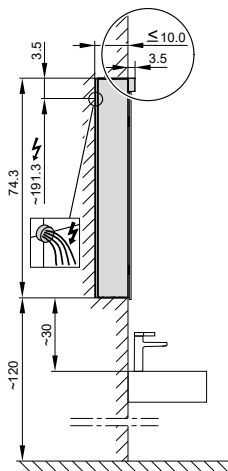

Unterputz-Montage **UP**
Pose en encastrément
Recessed mounting

LOB/LED/UP	A
50..	49.5
60..	59.5
70..	69.5
80..	79.5
90..	89.5
100..	99.5
120..	119.5
130..	129.5
150..	149.5

UP-Montage: Nischengröße X x Y und Befestigung Spiegelschrank sind bauseits zu bestimmen.