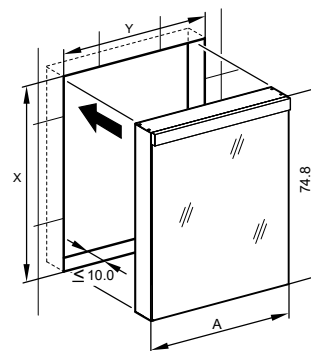

Les dimensions en millimètres s'entendent sous réserve des tolérances d'usine, d'éventuelles modifications ultérieures, de même que de nouvelles possibilités de montage. La responsabilité ne peut être engagée en cas de cotes manquantes ou erronées (CO art. 100)

MAGENTA Home Design SA

www.magenta-sa.ch
+41 848 308 308

Genève • Show Room

Chemin du Château-Bloch 11
1219 Le Lignon (GE)

Lausanne • Show room & Administration

Chemin de Mongevon 2
1023 Crissier (VD)

Entrepôt - Logistique

Chemin de la Gottrause 5-7,
1023 Crissier (VD)