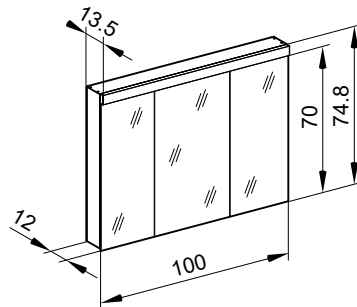

4063655

Armoire de toilette *Melodie*¹⁹ N°02, 100 cm, LED

3 portes à double miroir, avec prise, LED 21 W blanc froid 4000K, IP44

- **LED**
  4000 K
- **LED**
  Optional
  3000 K

- IP 44