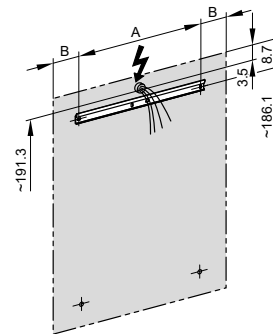

Montageschiene
Rail de suspension
Guida di montaggio