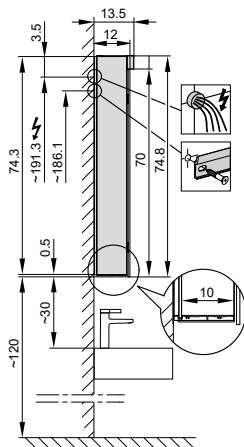

Aufputz-Montage **AP**
Pose en applique
Surface mounting

LOB/LED/AP	A	B
50..	35	7.25
60..	35	12.25
70..	55	7.5
80..	55	12.25
90..	65	12.25
100..	65	17.25
120..	95	12.25
130..	95	17.25
150..	125	12.5