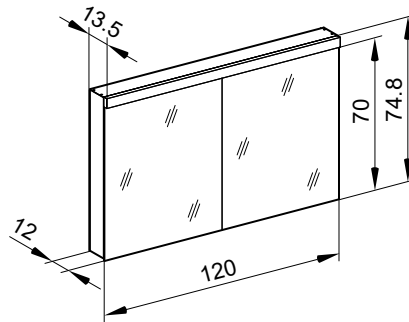

4063667

Armoire de toilette *Melodie*¹⁹ N°02, 120 cm, LED

2 portes à double miroir, avec prise, LED 25 W blanc chaud 3000K, IP44

LED
4000K

LED
Optional
3000K

IP 44