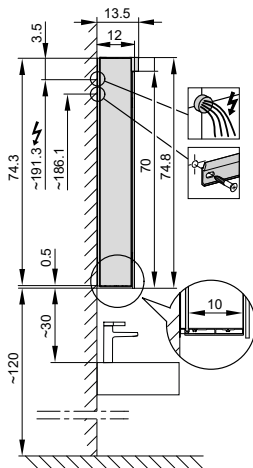

Aufputz-Montage **AP**
Pose en applique
Surface mounting

LOB/LED/AP	A	B
50..	35	7.25
60..	35	12.25
70..	55	7.5
80..	55	12.25
90..	65	12.25
100..	65	17.25
120..	95	12.25
130..	95	17.25
150..	125	12.5