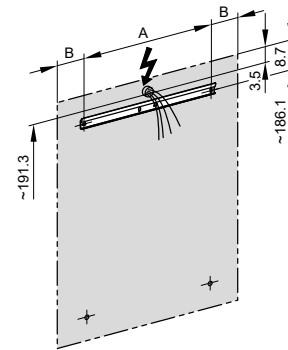

Montageschiene
Rail de suspension
Guida di montaggio