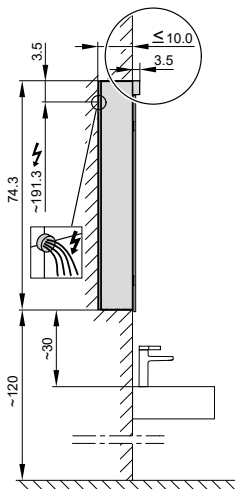

4063667

Armoire de toilette *Melodie*¹⁹ N°02, 120 cm, LED

2 portes à double miroir, avec prise, LED 25 W blanc chaud 3000K, IP44

LED
4000K

LED
Optional
3000K

IP 44

Aufputz-Montage **AP**
Pose en applique
Surface mounting

LOB/LED/AP	A	B
50..	35	7.25
60..	35	12.25
70..	55	7.5
80..	55	12.25
90..	65	12.25
100..	65	17.25
120..	95	12.25
130..	95	17.25
150..	125	12.5

Montageschiene
Rail de suspension
Guida di montaggio

Unterputz-Montage **UP**
Pose en encastrément
Recessed mounting

LOB/LED/UP	A
50..	49.5
60..	59.5
70..	69.5
80..	79.5
90..	89.5
100..	99.5
120..	119.5
130..	129.5
150..	149.5

UP-Montage: Nischengröße X x Y und Befestigung Spiegelschrank sind bauseits zu bestimmen.

Montage encastré: la taille de la niche X x Y et la fixation de l'armoire-miroir doivent être déterminées par le client.

Les dimensions en millimètres s'entendent sous réserve des tolérances d'usine, d'éventuelles modifications ultérieures, de même que de nouvelles possibilités de montage. La responsabilité ne peut être engagée en cas de cotes manquantes ou erronées (CO art. 100)

MAGENTA Home Design SA

www.magenta-sa.ch
+41 848 308 308

Genève • Show Room

Chemin du Château-Bloch 11
1219 Le Lignon (GE)

Lausanne • Show room & Administration

Chemin de Mongevon 2
1023 Crissier (VD)

Entrepôt - Logistique

Chemin de la Gottrause 5-7,
1023 Crissier (VD)