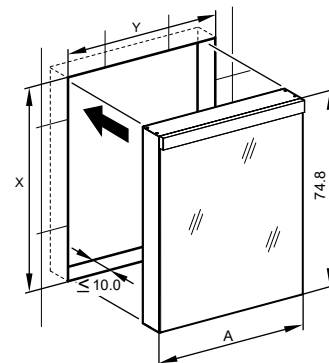

Unterputz-Montage **UP**
Pose en encastrément
Recessed mounting

LOB/LED/UP	A
50..	49.5
60..	59.5
70..	69.5
80..	79.5
90..	89.5
100..	99.5
120..	119.5
130..	129.5
150..	149.5

UP-Montage: Nischengröße X x Y und Befestigung Spiegelschrank sind bauseits zu bestimmen.

Montage encastré: la taille de la niche X x Y et la fixation de l'armoire-miroir doivent être déterminées par le client.