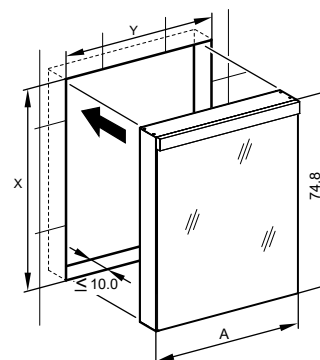

Les dimensions en millimètres s'entendent sous réserve des tolérances d'usine, d'éventuelles modifications ultérieures, de même que de nouvelles possibilités de montage. La responsabilité ne peut être engagée en cas de cotes manquantes ou erronées (CO art. 100)

MAGENTA Home Design SA

www.magenta-sa.ch
+41 848 308 308

Genève • Show Room

Chemin du Château-Bloch 11
1219 Le Lignon (GE)

Lausanne • Show room & Administration

Chemin de Mongevon 2
1023 Crissier (VD)

Entrepôt - Logistique

Chemin de la Gottrause 5-7,
1023 Crissier (VD)