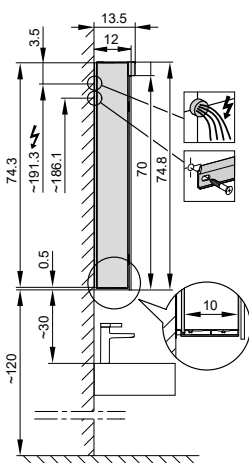

Aufputz-Montage **AP**
Pose en applique
Surface mounting

LOB/LED/AP	A	B
50..	35	7.25
60..	35	12.25
70..	55	7.5
80..	55	12.25
90..	65	12.25
100..	65	17.25
120..	95	12.25
130..	95	17.25
150..	125	12.5