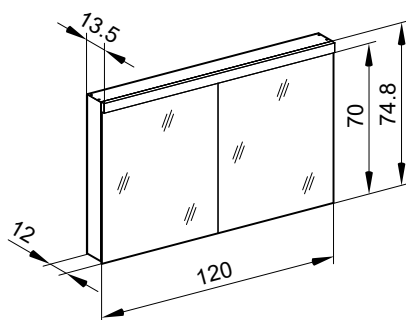

4060372

Armoire de toilette *Melodie*¹⁹ N°02, 120 cm, LED

2 portes à double miroir, avec prise, LED 25 W blanc froid 4000K, IP44

LED
4000K

LED
Optional
3000K

IP 44