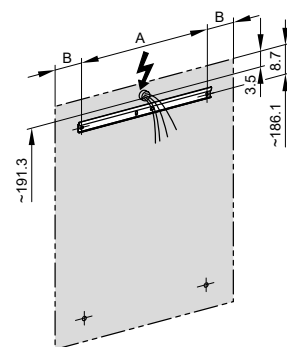

Montageschiene
Rail de suspension
Guida di montaggio