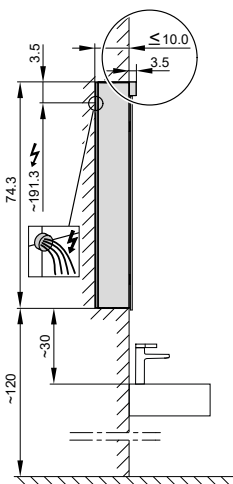

Unterputz-Montage **UP**
Pose en encastrement
Recessed mounting

LOB/LED/UP	A
50..	49.5
60..	59.5
70..	69.5
80..	79.5
90..	89.5
100..	99.5
120..	119.5
130..	129.5
150..	149.5