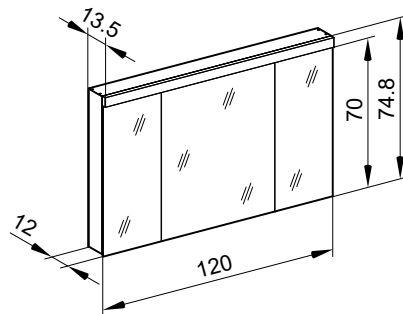

4063668

Armoire de toilette *Melodie*¹⁹ N°02, 120 cm, LED

3 portes à double miroir, avec prise, LED 25 W blanc chaud 3000K, IP44

LED
4000 K

LED
Optional
3000 K

IP 44