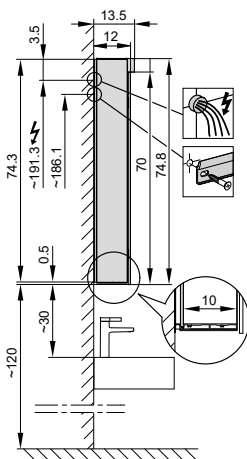

Aufputz-Montage **AP**
Pose en applique
Surface mounting

LOB/LED/AP	A	B
50..	35	7.25
60..	35	12.25
70..	55	7.5
80..	55	12.25
90..	65	12.25
100..	65	17.25
120..	95	12.25
130..	95	17.25
150..	125	12.5