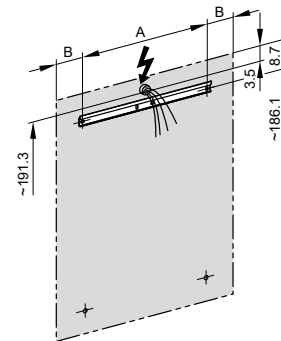

Montageschiene
Rail de suspension
Guida di montaggio