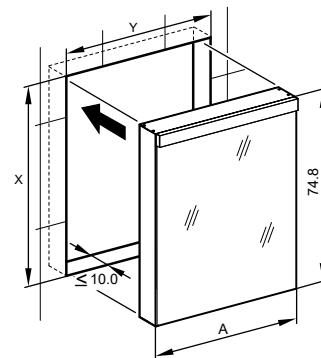

Les dimensions en millimètres s'entendent sous réserve des tolérances d'usine, d'éventuelles modifications ultérieures, de même que de nouvelles possibilités de montage. La responsabilité ne peut être engagée en cas de cotes manquantes ou erronées (CO art. 100)

MAGENTA Home Design SA
www.magenta-sa.ch
+41 848 308 308

Genève • Show Room
Chemin du Château-Bloch 11
1219 Le Lignon (GE)

Lausanne • Show room & Administration
Chemin de Mongevon 2
1023 Crissier (VD)

Entrepôt - Logistique
Chemin de la Gottrause 5-7,
1023 Crissier (VD)