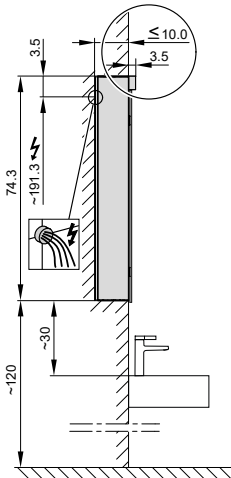

Unterputz-Montage **UP**
Pose en encastrement
Recessed mounting

LOB/LED/UP	A
50..	49.5
60..	59.5
70..	69.5
80..	79.5
90..	89.5
100..	99.5
120..	119.5
130..	129.5
150..	149.5

UP-Montage: Nischengröße X x Y und Befestigung Spiegelschrank sind bauseits zu bestimmen.