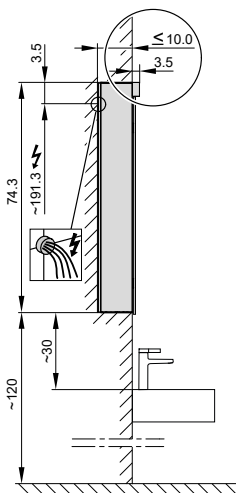

4060373

Armoire de toilette *Melodie*¹⁹ N°02, 130 cm, LED

2 portes à double miroir, avec prise, LED 28 W blanc froid 4000K, IP44

LED
4000K

LED
Optional
3000K

IP 44

Aufputz-Montage **AP**
Pose en applique
Surface mounting

LOB/LED/AP	A	B
50..	35	7.25
60..	35	12.25
70..	55	7.5
80..	55	12.25
90..	65	12.25
100..	65	17.25
120..	95	12.25
130..	95	17.25
150..	125	12.5

Montageschiene
Rail de suspension
Guida di montaggio

Unterputz-Montage **UP**
Pose en encastrément
Recessed mounting

LOB/LED/UP	A
50..	49.5
60..	59.5
70..	69.5
80..	79.5
90..	89.5
100..	99.5
120..	119.5
130..	129.5
150..	149.5

UP-Montage: Nischengröße X x Y und Befestigung Spiegelschrank sind bauseits zu bestimmen.

Montage encastré: la taille de la niche X x Y et la fixation de l'armoire-miroir doivent être déterminées par le client.

Les dimensions en millimètres s'entendent sous réserve des tolérances d'usine, d'éventuelles modifications ultérieures, de même que de nouvelles possibilités de montage. La responsabilité ne peut être engagée en cas de cotes manquantes ou erronées (CO art. 100)

MAGENTA Home Design SA

www.magenta-sa.ch
+41 848 308 308

Genève • Show Room

Chemin du Château-Bloch 11
1219 Le Lignon (GE)

Lausanne • Show room & Administration

Chemin de Mongevon 2
1023 Crissier (VD)

Entrepôt - Logistique

Chemin de la Gottrause 5-7,
1023 Crissier (VD)