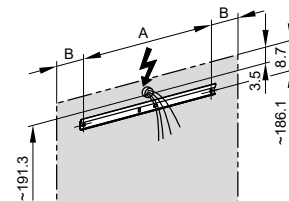

Montageschiene
Rail de suspension
Guida di montaggio