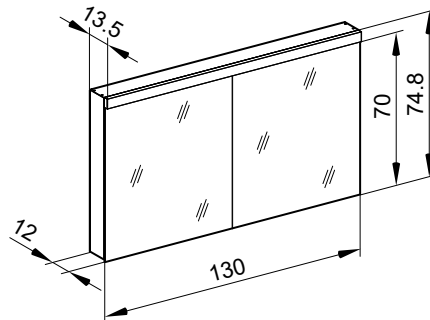

4060373

Armoire de toilette *Melodie*¹⁹ N°02, 130 cm, LED

2 portes à double miroir, avec prise, LED 28 W blanc froid 4000K, IP44

LED
4000K

LED
Optional
3000K

IP 44