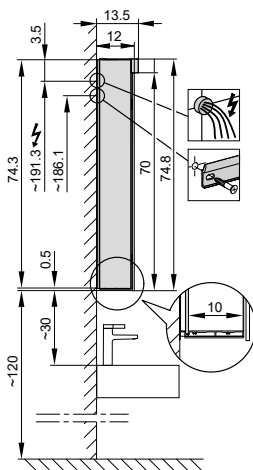

Aufputz-Montage **AP**
Pose en applique
Surface mounting

LOB/LED/AP	A	B
50..	35	7.25
60..	35	12.25
70..	55	7.5
80..	55	12.25
90..	65	12.25
100..	65	17.25
120..	95	12.25
130..	95	17.25
150..	125	12.5