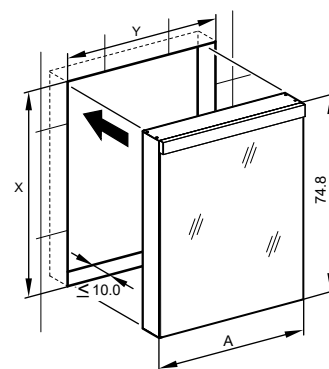

Unterputz-Montage **UP**
Pose en encastrément
Recessed mounting

LOB/LED/UP	A
50..	49.5
60..	59.5
70..	69.5
80..	79.5
90..	89.5
100..	99.5
120..	119.5
130..	129.5
150..	149.5

UP-Montage: Nischengröße X x Y und Befestigung Spiegelschrank sind bauseits zu bestimmen.

Montage encastré: la taille de la niche X x Y et la fixation de l'armoire-miroir doivent être déterminées par le client.