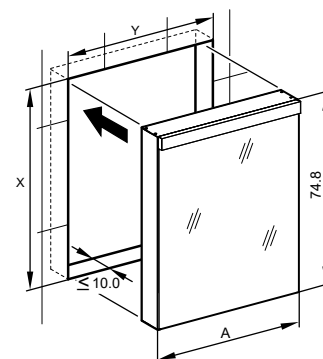

Les dimensions en millimètres s'entendent sous réserve des tolérances d'usine, d'éventuelles modifications ultérieures, de même que de nouvelles possibilités de montage. La responsabilité ne peut être engagée en cas de cotes manquantes ou erronées (CO art. 100)

MAGENTA Home Design SA
www.magenta-sa.ch
+41 848 308 308

Genève • Show Room
Chemin du Château-Bloch 11
1219 Le Lignon (GE)

Lausanne • Show room & Administration
Chemin de Mongevon 2
1023 Crissier (VD)

Entrepôt - Logistique
Chemin de la Gottrause 5-7,
1023 Crissier (VD)