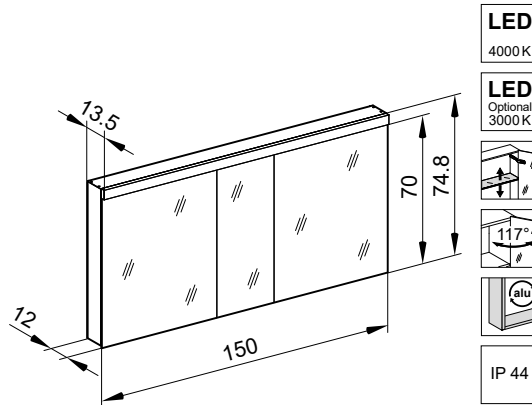

4063657

Armoire de toilette *Melodie*¹⁹ N°02, 150 cm, LED

3 portes à double miroir, avec prise, LED 32 W blanc froid 4000K, IP44

LED
4000 K

LED
Optional
3000 K

IP 44