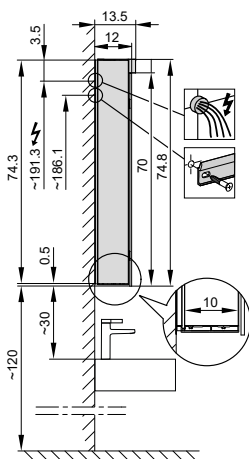

Aufputz-Montage
AP
Pose en applique
Surface mounting

LOB/LED/AP	A	B
50..	35	7.25
60..	35	12.25
70..	55	7.5
80..	55	12.25
90..	65	12.25
100..	65	17.25
120..	95	12.25
130..	95	17.25
150..	125	12.5