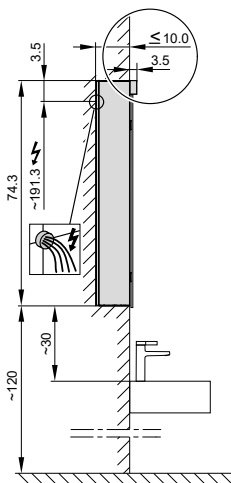

Unterputz-Montage
UP
Pose en encastrement
Recessed mounting

LOB/LED/UP	A
50..	49.5
60..	59.5
70..	69.5
80..	79.5
90..	89.5
100..	99.5
120..	119.5
130..	129.5
150..	149.5