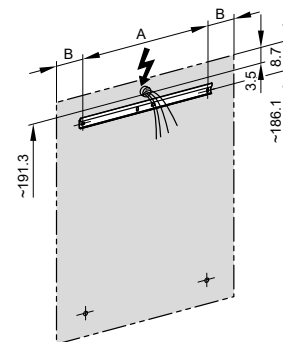

Montageschiene
Rail de suspension
Guida di montaggio