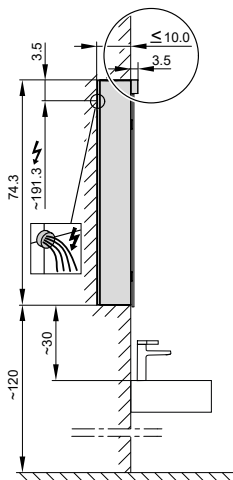

4063661

Armoire de toilette *Melodie*¹⁹ N°02, 70 cm, LED

2 portes à double miroir, avec prise, charnière à gauche ou à droite, LED 1 x 14 W blanc chaud 3000K, IP44

LED
4000K

LED
Optional
3000K

IP 44

Aufputz-Montage
Pose en applique **AP**
Surface mounting

LOB/LED/AP	A	B
50..	35	7.25
60..	35	12.25
70..	55	7.5
80..	55	12.25
90..	65	12.25
100..	65	17.25
120..	95	12.25
130..	95	17.25
150..	125	12.5

Montageschiene
Rail de suspension
Guida di montaggio

Unterputz-Montage
Pose en encastrement **UP**
Recessed mounting

LOB/LED/UP	A
50..	49.5
60..	59.5
70..	69.5
80..	79.5
90..	89.5
100..	99.5
120..	119.5
130..	129.5
150..	149.5

UP-Montage: Nischengröße X x Y und Befestigung Spiegelschrank sind bauseits zu bestimmen.

Montage encastré: la taille de la niche X x Y et la fixation de l'armoire-miroir doivent être déterminées par le client.

Les dimensions en millimètres s'entendent sous réserve des tolérances d'usine, d'éventuelles modifications ultérieures, de même que de nouvelles possibilités de montage. La responsabilité ne peut être engagée en cas de cotes manquantes ou erronées (CO art. 100)

MAGENTA Home Design SA

www.magenta-sa.ch
+41 848 308 308

Genève • Show Room

Chemin du Château-Bloch 11
1219 Le Lignon (GE)

Lausanne • Show room & Administration

Chemin de Mongevon 2
1023 Crissier (VD)

Entrepôt - Logistique

Chemin de la Gottrause 5-7,
1023 Crissier (VD)