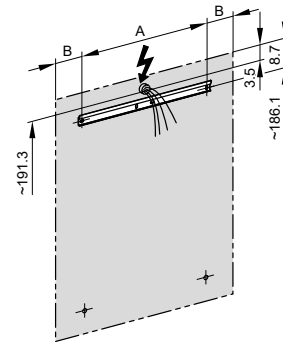

Montageschiene
Rail de suspension
Guida di montaggio