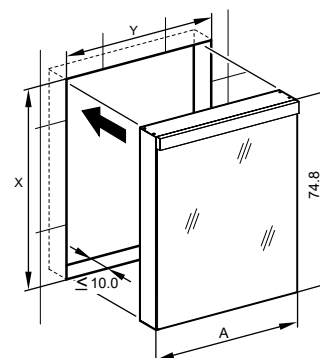

Unterputz-Montage
Pose en encastrement **UP**
Recessed mounting

LOB/LED/UP	A
50..	49.5
60..	59.5
70..	69.5
80..	79.5
90..	89.5
100..	99.5
120..	119.5
130..	129.5
150..	149.5

UP-Montage: Nischengröße X x Y und Befestigung Spiegelschrank sind bauseits zu bestimmen.

Montage encastré: la taille de la niche X x Y et la fixation de l'armoire-miroir doivent être déterminées par le client.