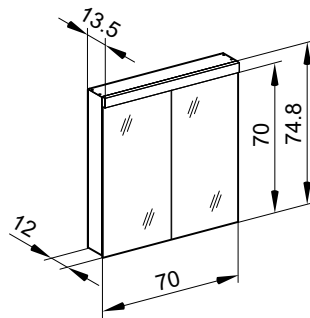

4063661

Armoire de toilette *Melodie*¹⁹ N°02, 70 cm, LED

2 portes à double miroir, avec prise, charnière à gauche ou à droite, LED 1 x 14 W blanc chaud 3000K, IP44

LED
4000K

LED
Optional
3000K

IP 44