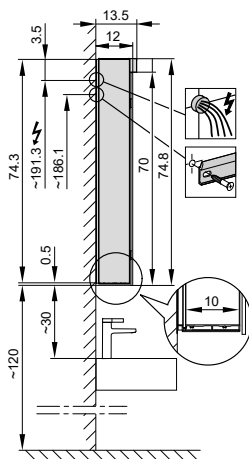

Aufputz-Montage
Pose en applique **AP**
Surface mounting

LOB/LED/AP	A	B
50..	35	7.25
60..	35	12.25
70..	55	7.5
80..	55	12.25
90..	65	12.25
100..	65	17.25
120..	95	12.25
130..	95	17.25
150..	125	12.5