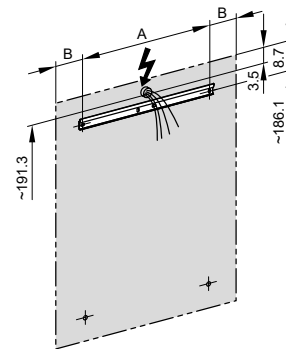

Montageschiene
Rail de suspension
Guida di montaggio