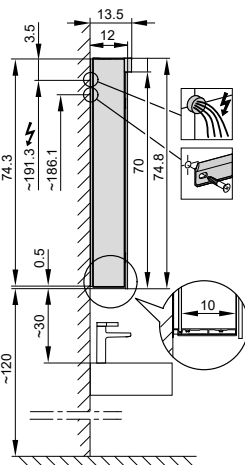

Aufputz-Montage **AP**
Pose en applique
Surface mounting

LOB/LED/AP	A	B
50..	35	7.25
60..	35	12.25
70..	55	7.5
80..	55	12.25
90..	65	12.25
100..	65	17.25
120..	95	12.25
130..	95	17.25
150..	125	12.5