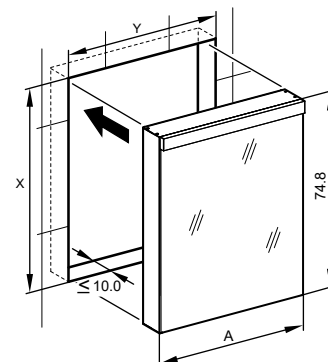

Les dimensions en millimètres s'entendent sous réserve des tolérances d'usine, d'éventuelles modifications ultérieures, de même que de nouvelles possibilités de montage. La responsabilité ne peut être engagée en cas de cotes manquantes ou erronées (CO art. 100)

MAGENTA Home Design SA

www.magenta-sa.ch
+41 848 308 308

Genève • Show Room

Chemin du Château-Bloch 11
1219 Le Lignon (GE)

Lausanne • Show room & Administration

Chemin de Mongevon 2
1023 Crissier (VD)

Entrepôt - Logistique

Chemin de la Gottrause 5-7,
1023 Crissier (VD)