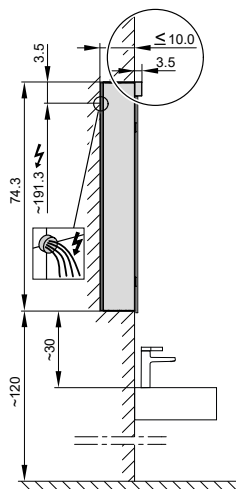

Unterputz-Montage **UP**
Pose en encastré
Recessed mounting

LOB/LED/UP	A
50..	49.5
60..	59.5
70..	69.5
80..	79.5
90..	89.5
100..	99.5
120..	119.5
130..	129.5
150..	149.5

UP-Montage: Nischengröße X x Y und Befestigung Spiegelschrank sind bauseits zu bestimmen.