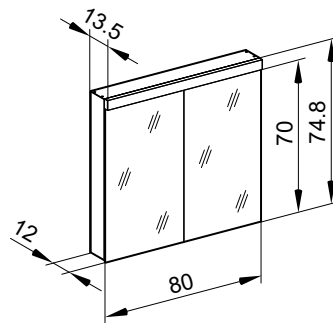

4063662

Armoire de toilette *Melodie*¹⁹ N°02, 80 cm, LED

2 portes à double miroir, avec prise, charnière à gauche ou à droite, LED 1 x 17 W blanc chaud 3000K, IP44

LED
4000K

LED
Optional
3000K

IP 44