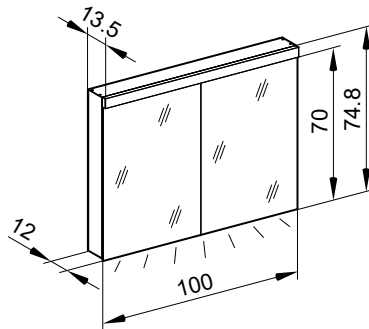

4063676

Armoire de toilette *Melodie*¹⁹ N°03, 100 cm, LED

2 portes à double miroir, avec prise, charnière à gauche ou à droite, LED 2 x 17 W blanc chaud 3000K, dessus et dessous séparément commutable et dimmable, IP44

LED
4000 K

LED
Optional
3000 K

IP 44