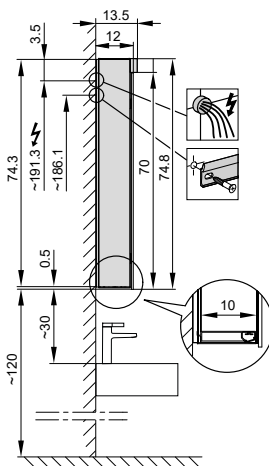

Aufputz-Montage **AP**
Pose en applique
Surface mounting

LOP/LED/AP	A	B
50..	35	7.25
60..	35	12.25
70..	55	7.5
80..	55	12.25
90..	65	12.25
100..	65	17.25
120..	95	12.25
130..	95	17.25
150..	125	12.5