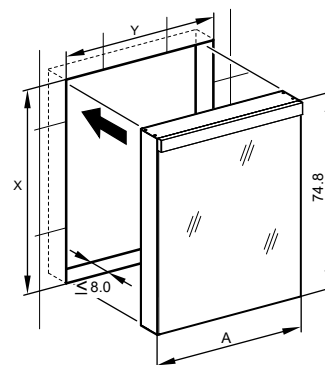

Les dimensions en millimètres s'entendent sous réserve des tolérances d'usine, d'éventuelles modifications ultérieures, de même que de nouvelles possibilités de montage. La responsabilité ne peut être engagée en cas de cotes manquantes ou erronées (CO art. 100)

MAGENTA Home Design SA

www.magenta-sa.ch
+41 848 308 308

Genève • Show Room

Chemin du Château-Bloch 11
1219 Le Lignon (GE)

Lausanne • Show room & Administration

Chemin de Mongevon 2
1023 Crissier (VD)

Entrepôt - Logistique

Chemin de la Gottrause 5-7,
1023 Crissier (VD)