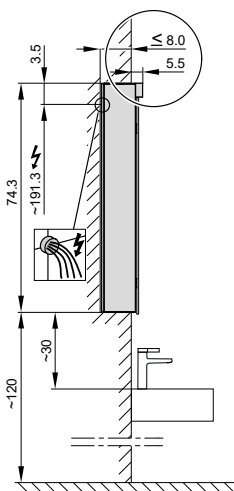

Unterputz-Montage **UP**
Pose en encastrément
Recessed mounting

LOP/LED/UP	A
50..	49.5
60..	59.5
70..	69.5
80..	79.5
90..	89.5
100..	99.5
120..	119.5
130..	129.5
150..	149.5