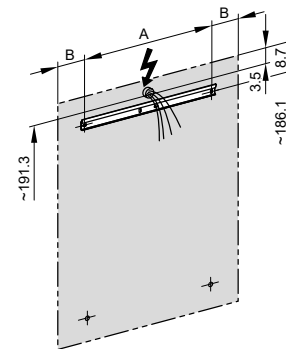

Montageschiene
Rail de suspension
Guida di montaggio