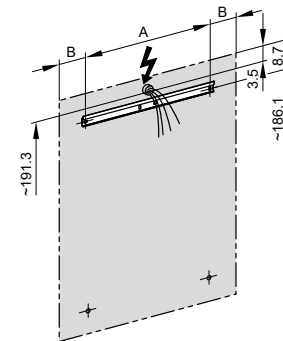

Montageschiene
Rail de suspension
Guida di montaggio