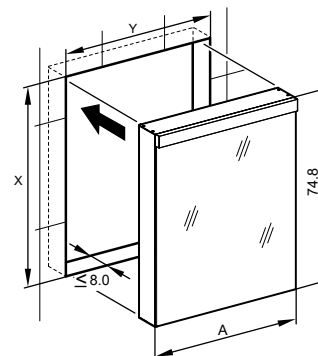

Les dimensions en millimètres s'entendent sous réserve des tolérances d'usine, d'éventuelles modifications ultérieures, de même que de nouvelles possibilités de montage. La responsabilité ne peut être engagée en cas de cotes manquantes ou erronées (CO art. 100)