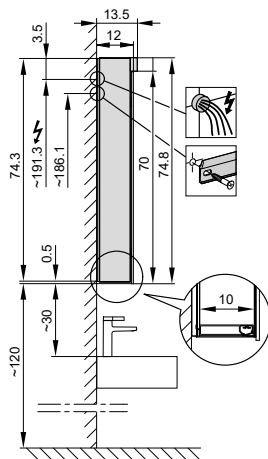

Aufputz-Montage
Pose en applique
Surface mounting **AP**

LOP/LED/AP	A	B
50..	35	7.25
60..	35	12.25
70..	55	7.5
80..	55	12.25
90..	65	12.25
100..	65	17.25
120..	95	12.25
130..	95	17.25
150..	125	12.5