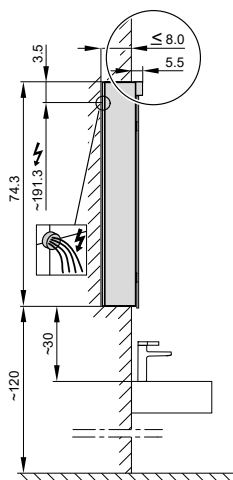

Unterputz-Montage
Pose en encastrément
Recessed mounting **UP**

LOP/LED/UP	A
50..	49.5
60..	59.5
70..	69.5
80..	79.5
90..	89.5
100..	99.5
120..	119.5
130..	129.5
150..	149.5