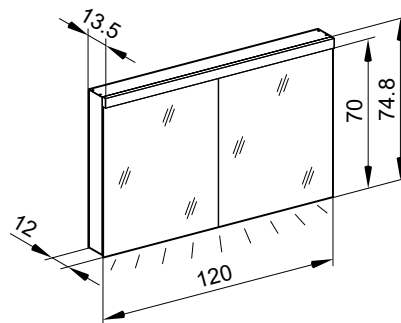

4063678

Armoire de toilette *Melodie*¹⁹ N°03, 120 cm, LED

2 portes à double miroir, avec prise, charnière à gauche ou à droite, LED 2 x 25 W blanc chaud 3000K, dessus et dessous séparément commutable et dimmable, IP44

- **LED**
  4000 K
- **LED**
  Optional
  3000 K

- **IP 44**