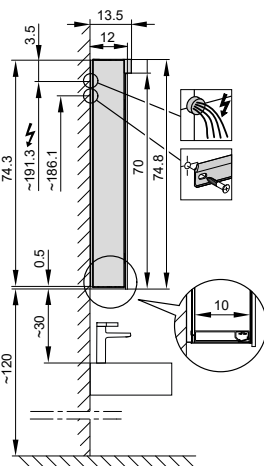

Aufputz-Montage **AP**
Pose en applique
Surface mounting

LOP/LED/AP	A	B
50..	35	7.25
60..	35	12.25
70..	55	7.5
80..	55	12.25
90..	65	12.25
100..	65	17.25
120..	95	12.25
130..	95	17.25
150..	125	12.5