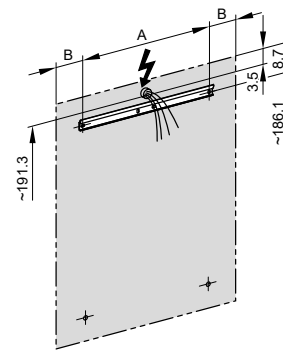

Montageschiene
Rail de suspension
Guida di montaggio