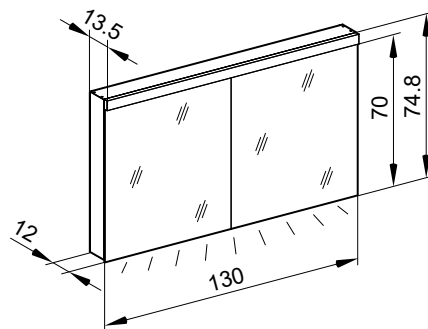

4060383

Armoire de toilette *Melodie*¹⁹ N°03, 130 cm, LED

2 portes à double miroir, avec prise, charnière à gauche ou à droite, LED 2 x 28 W blanc froid 4000K, dessus et dessous séparément commutable et dimmable, IP44

LED
4000 K

LED
Optional
3000 K

IP 44