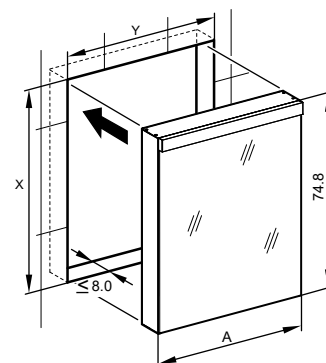

Unterputz-Montage **UP**
Pose en encastrement
Recessed mounting

LOP/LED/UP	A
50..	49.5
60..	59.5
70..	69.5
80..	79.5
90..	89.5
100..	99.5
120..	119.5
130..	129.5
150..	149.5

UP-Montage: Nischengröße X x Y und Befestigung Spiegelschrank sind bauseits zu bestimmen.

Montage encastré: la taille de la niche X x Y et la fixation de l'armoire-miroir doivent être déterminées par le client.