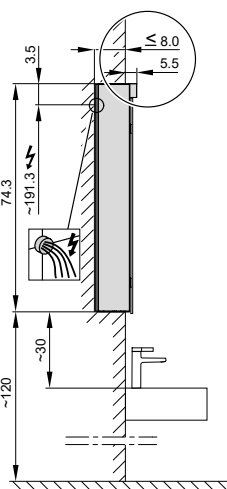

4060383

Armoire de toilette *Melodie*¹⁹ N°03, 130 cm, LED

2 portes à double miroir, avec prise, charnière à gauche ou à droite, LED 2 x 28 W blanc froid 4000K, dessus et dessous séparément commutable et dimmable, IP44

LED
4000 K

LED
Optional
3000 K

IP 44

Aufputz-Montage **AP**
Pose en applique
Surface mounting

LOP/LED/AP	A	B
50..	35	7.25
60..	35	12.25
70..	55	7.5
80..	55	12.25
90..	65	12.25
100..	65	17.25
120..	95	12.25
130..	95	17.25
150..	125	12.5

Montageschiene
Rail de suspension
Guida di montaggio

Unterputz-Montage **UP**
Pose en encastrement
Recessed mounting

LOP/LED/UP	A
50..	49.5
60..	59.5
70..	69.5
80..	79.5
90..	89.5
100..	99.5
120..	119.5
130..	129.5
150..	149.5

UP-Montage: Nischengröße X x Y und Befestigung Spiegelschrank sind bauseits zu bestimmen.

Montage encastré: la taille de la niche X x Y et la fixation de l'armoire-miroir doivent être déterminées par le client.

Les dimensions en millimètres s'entendent sous réserve des tolérances d'usine, d'éventuelles modifications ultérieures, de même que de nouvelles possibilités de montage. La responsabilité ne peut être engagée en cas de cotes manquantes ou erronées (CO art. 100)

MAGENTA Home Design SA

www.magenta-sa.ch
+41 848 308 308

Genève • Show Room

Chemin du Château-Bloch 11
1219 Le Lignon (GE)

Lausanne • Show room & Administration

Chemin de Mongevon 2
1023 Crissier (VD)

Entrepôt - Logistique

Chemin de la Gottrause 5-7,
1023 Crissier (VD)