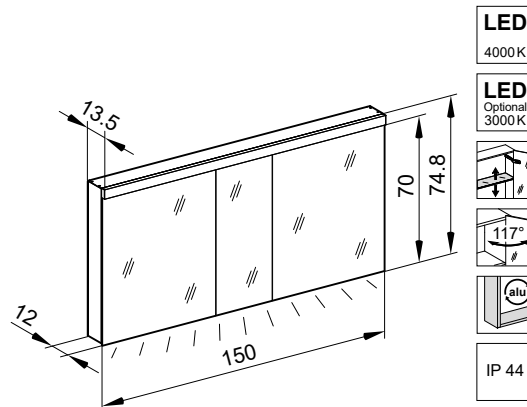

4060384

Armoire de toilette *Méloodie*¹⁹ N°03, 150 cm, LED

3 portes à double miroir, avec prise, charnière à gauche ou à droite, LED 2 x 32 W blanc froid 4000K, dessus et dessous séparément commutable et dimmable, IP44

- **LED**
  4000K
- **LED**
  Optional
  3000K

- **IP 44**