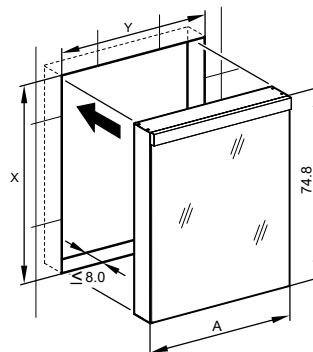

Les dimensions en millimètres s'entendent sous réserve des tolérances d'usine, d'éventuelles modifications ultérieures, de même que de nouvelles possibilités de montage. La responsabilité ne peut être engagée en cas de cotes manquantes ou erronées (CO art. 100)