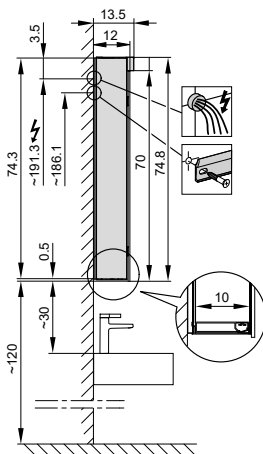

Aufputz-Montage **AP**
Pose en applique
Surface mounting

LOP/LED/AP	A	B
50..	35	7.25
60..	35	12.25
70..	55	7.5
80..	55	12.25
90..	65	12.25
100..	65	17.25
120..	95	12.25
130..	95	17.25
150..	125	12.5