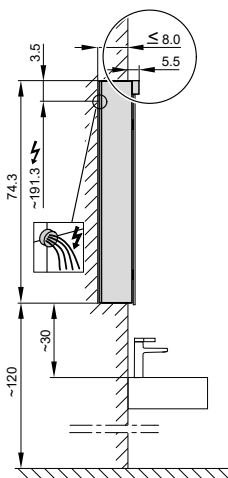

Unterputz-Montage **UP**
Pose en encastrement
Recessed mounting

LOP/LED/UP	A
50..	49.5
60..	59.5
70..	69.5
80..	79.5
90..	89.5
100..	99.5
120..	119.5
130..	129.5
150..	149.5