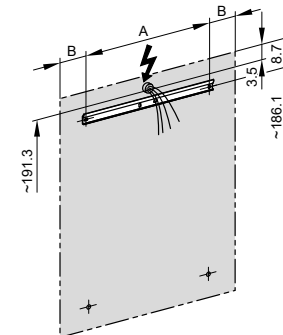

Montageschiene
Rail de suspension
Guida di montaggio