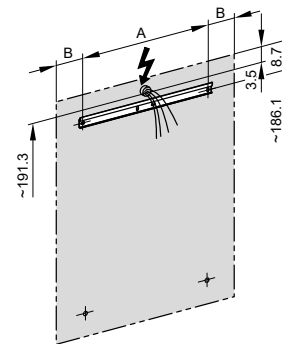

Montageschiene
Rail de suspension
Guida di montaggio