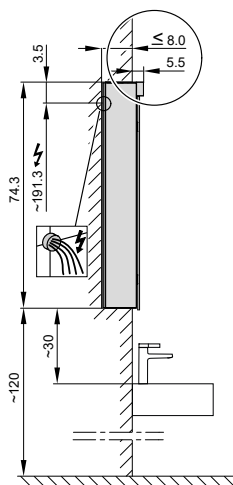

Unterputz-Montage **UP**
Pose en encastrement
Recessed mounting

LOP/LED/UP	A
50..	49.5
60..	59.5
70..	69.5
80..	79.5
90..	89.5
100..	99.5
120..	119.5
130..	129.5
150..	149.5