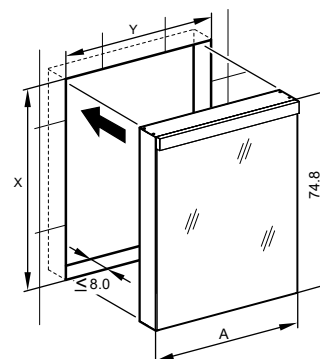

Les dimensions en millimètres s'entendent sous réserve des tolérances d'usine, d'éventuelles modifications ultérieures, de même que de nouvelles possibilités de montage. La responsabilité ne peut être engagée en cas de cotes manquantes ou erronées (CO art. 100)