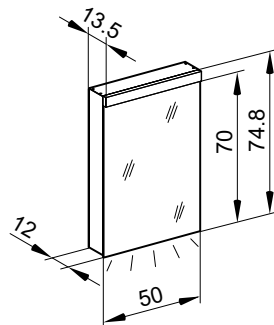

4063685

Armoire de toilette *Melodie*¹⁹ N°03, 50 cm, LED/L

Porte à double miroir, avec prise, charnière à gauche ou à droite, LED 2 x 10 W blanc chaud 3000K, dessus et dessous séparément commutable et dimmable, IP44

LED
4000 K

LED
Optional
3000 K

IP 44