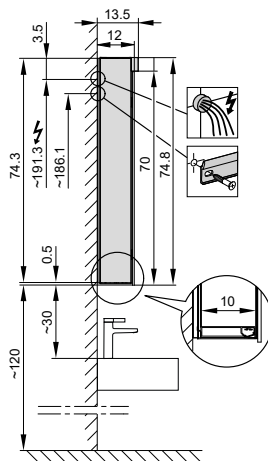

Aufputz-Montage **AP**
Pose en applique
Surface mounting

LOP/LED/AP	A	B
50..	35	7.25
60..	35	12.25
70..	55	7.5
80..	55	12.25
90..	65	12.25
100..	65	17.25
120..	95	12.25
130..	95	17.25
150..	125	12.5