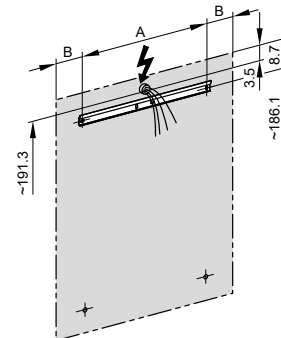

Montageschiene
Rail de suspension
Guida di montaggio