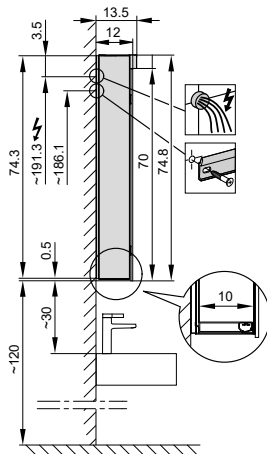

Aufputz-Montage **AP**
Pose en applique
Surface mounting

LOP/LED/AP	A	B
50..	35	7.25
60..	35	12.25
70..	55	7.5
80..	55	12.25
90..	65	12.25
100..	65	17.25
120..	95	12.25
130..	95	17.25
150..	125	12.5