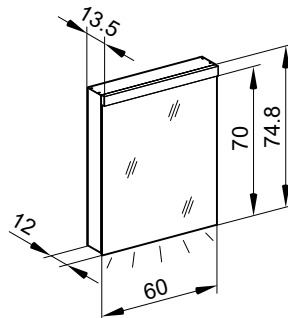

4063686

Armoire de toilette *Méloodie*¹⁹ N°03, 60 cm, LED/L

Porte à double miroir, avec prise, charnière à gauche ou à droite, LED 2 x 12 W blanc chaud 3000K, dessus et dessous séparément commutable et dimmable, IP44

LED
4000 K

LED
Optional
3000 K

IP 44