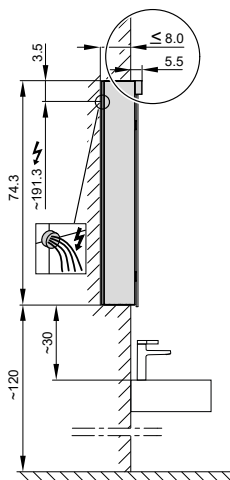

Unterputz-Montage **UP**
Pose en encastrément
Recessed mounting

LOP/LED/UP	A
50..	49.5
60..	59.5
70..	69.5
80..	79.5
90..	89.5
100..	99.5
120..	119.5
130..	129.5
150..	149.5

UP-Montage: Nischengröße X x Y und Befestigung Spiegelschrank sind bauseits zu bestimmen.