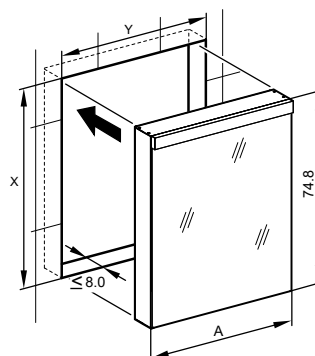

Les dimensions en millimètres s'entendent sous réserve des tolérances d'usine, d'éventuelles modifications ultérieures, de même que de nouvelles possibilités de montage. La responsabilité ne peut être engagée en cas de cotes manquantes ou erronées (CO art. 100)

MAGENTA Home Design SA

www.magenta-sa.ch
+41 848 308 308

Genève • Show Room

Chemin du Château-Bloch 11
1219 Le Lignon (GE)

Lausanne • Show room & Administration

Chemin de Mongevon 2
1023 Crissier (VD)

Entrepôt - Logistique

Chemin de la Gottrause 5-7,
1023 Crissier (VD)