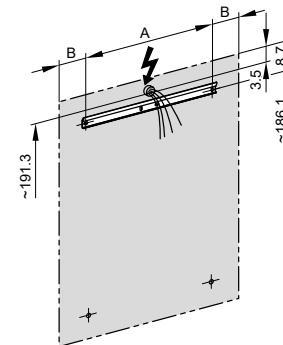

Montageschiene
Rail de suspension
Guida di montaggio