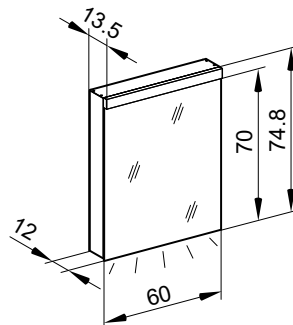

4063687

Armoire de toilette *Melodie*¹⁹ N°03, 60 cm, LED/L

Porte à double miroir, avec prise, charnière à gauche ou à droite, LED 2 x 12 W blanc chaud 3000K, dessus et dessous séparément commutable et dimmable, IP44

LED
4000K

LED
Optional
3000K

IP 44