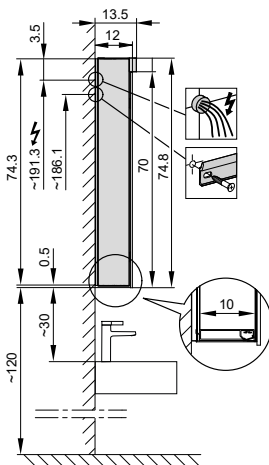

Aufputz-Montage **AP**
Pose en applique
Surface mounting

LOP/LED/AP	A	B
50..	35	7.25
60..	35	12.25
70..	55	7.5
80..	55	12.25
90..	65	12.25
100..	65	17.25
120..	95	12.25
130..	95	17.25
150..	125	12.5