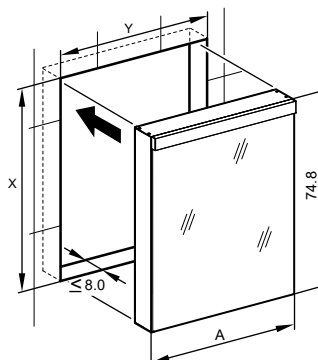

Les dimensions en millimètres s'entendent sous réserve des tolérances d'usine, d'éventuelles modifications ultérieures, de même que de nouvelles possibilités de montage. La responsabilité ne peut être engagée en cas de cotes manquantes ou erronées (CO art. 100)

MAGENTA Home Design SA

www.magenta-sa.ch
+41 848 308 308

Genève • Show Room

Chemin du Château-Bloch 11
1219 Le Lignon (GE)

Lausanne • Show room & Administration

Chemin de Mongevon 2
1023 Crissier (VD)

Entrepôt - Logistique

Chemin de la Gottrause 5-7,
1023 Crissier (VD)