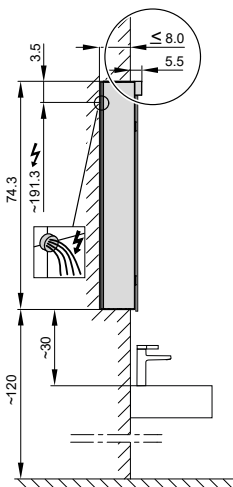

Unterputz-Montage **UP**
Pose en encastrément
Recessed mounting

LOP/LED/UP	A
50..	49.5
60..	59.5
70..	69.5
80..	79.5
90..	89.5
100..	99.5
120..	119.5
130..	129.5
150..	149.5

UP-Montage: Nischengröße X x Y und Befestigung Spiegelschrank sind bauseits zu bestimmen.