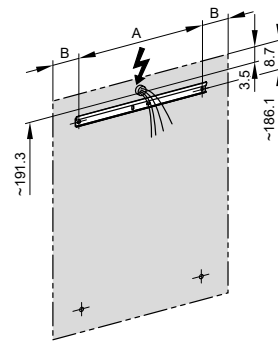

Montageschiene
Rail de suspension
Guida di montaggio