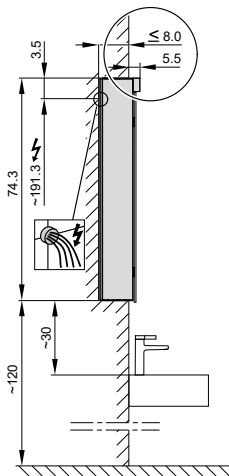

Unterputz-Montage **UP**
Pose en encastrement
Recessed mounting

LOP/LED/UP	A
50..	49.5
60..	59.5
70..	69.5
80..	79.5
90..	89.5
100..	99.5
120..	119.5
130..	129.5
150..	149.5

UP-Montage: Nischengröße X x Y und Befestigung Spiegelschrank sind bauseits zu bestimmen.