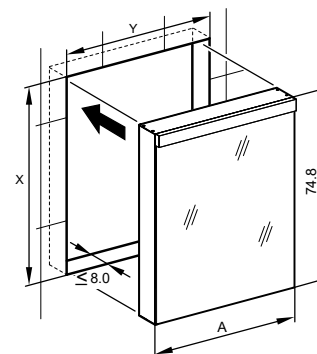

Les dimensions en millimètres s'entendent sous réserve des tolérances d'usine, d'éventuelles modifications ultérieures, de même que de nouvelles possibilités de montage. La responsabilité ne peut être engagée en cas de cotes manquantes ou erronées (CO art. 100)

MAGENTA Home Design SA

www.magenta-sa.ch
+41 848 308 308

Genève • Show Room

Chemin du Château-Bloch 11
1219 Le Lignon (GE)

Lausanne • Show room & Administration

Chemin de Mongevon 2
1023 Crissier (VD)

Entrepôt - Logistique

Chemin de la Gottrause 5-7,
1023 Crissier (VD)