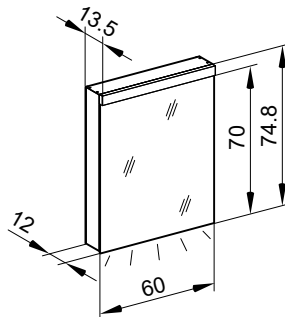

4060377

Armoire de toilette *Melodie*¹⁹ N°03, 60 cm, LED/L

Porte à double miroir, avec prise, charnière à gauche ou à droite, LED 2 x 12 W blanc froid 4000K, dessus et dessous séparément commutable et dimmable, IP44

LED
4000 K

LED
Optional
3000 K

IP 44