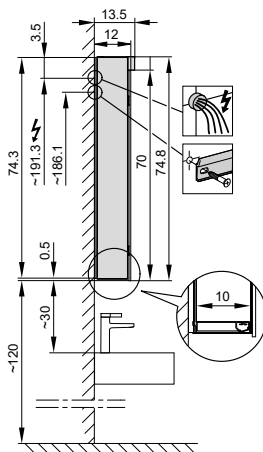

Aufputz-Montage **AP**
Pose en applique
Surface mounting

LOP/LED/AP	A	B
50..	35	7.25
60..	35	12.25
70..	55	7.5
80..	55	12.25
90..	65	12.25
100..	65	17.25
120..	95	12.25
130..	95	17.25
150..	125	12.5