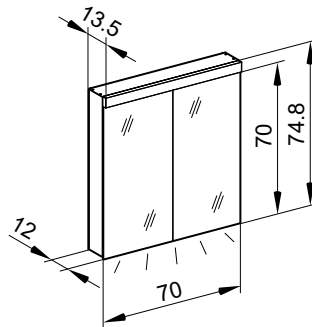

4063673

Armoire de toilette *Melodie*¹⁹ N°03, 70 cm, LED/L

2 portes à double miroir, avec prise, charnière à gauche ou à droite, LED 2 x 14 W blanc chaud 3000K, dessus et dessous séparément commutable et dimmable, IP44

- **LED**
  4000K
- **LED**
  Optional
  3000K

- IP 44