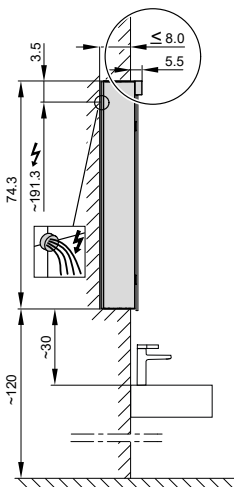

Unterputz-Montage **UP**
Pose en encastrement
Recessed mounting

LOP/LED/UP	A
50..	49.5
60..	59.5
70..	69.5
80..	79.5
90..	89.5
100..	99.5
120..	119.5
130..	129.5
150..	149.5

UP-Montage: Nischengröße X x Y und Befestigung Spiegelschrank sind baueits zu bestimmen.