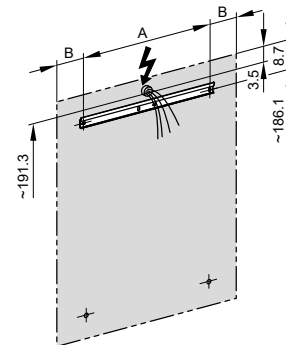

Montageschiene
Rail de suspension
Guida di montaggio