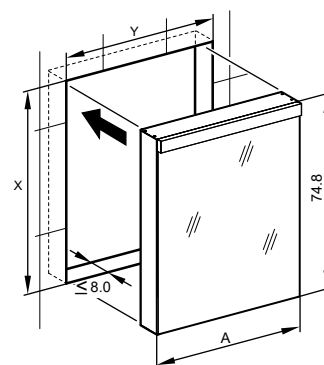

Les dimensions en millimètres s'entendent sous réserve des tolérances d'usine, d'éventuelles modifications ultérieures, de même que de nouvelles possibilités de montage. La responsabilité ne peut être engagée en cas de cotes manquantes ou erronées (CO art. 100)