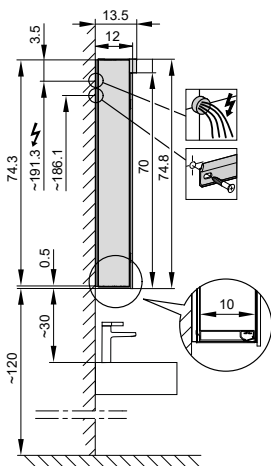

Aufputz-Montage **AP**
Pose en applique
Surface mounting

LOP/LED/AP	A	B
50..	35	7.25
60..	35	12.25
70..	55	7.5
80..	55	12.25
90..	65	12.25
100..	65	17.25
120..	95	12.25
130..	95	17.25
150..	125	12.5