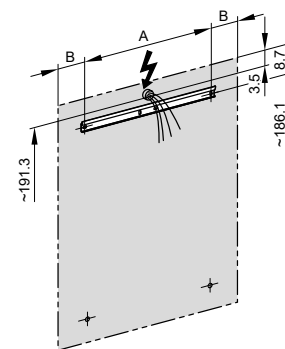

Montageschiene
Rail de suspension
Guida di montaggio