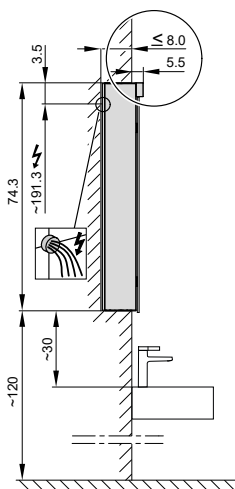

Unterputz-Montage **UP** Pose en encastrément Recessed mounting

LOP/LED/UP	A
50..	49.5
60..	59.5
70..	69.5
80..	79.5
90..	89.5
100..	99.5
120..	119.5
130..	129.5
150..	149.5