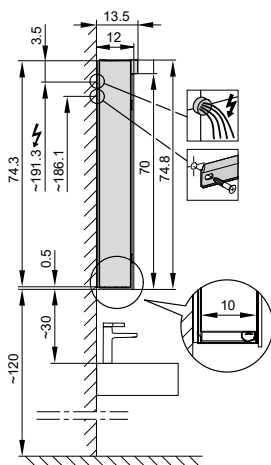

Aufputz-Montage **AP** Pose en applique Surface mounting

LOP/LED/AP	A	B
50..	35	7.25
60..	35	12.25
70..	55	7.5
80..	55	12.25
90..	65	12.25
100..	65	17.25
120..	95	12.25
130..	95	17.25
150..	125	12.5