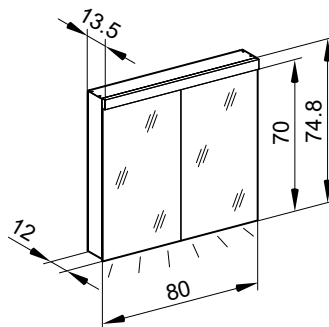

4063674

Armoire de toilette *Melodie*¹⁹ N°03, 80 cm, LED/L

2 portes à double miroir, avec prise, charnière à gauche ou à droite, LED 2 x 14 W blanc chaud 3000K, dessus et dessous séparément commutable et dimmable, IP44

- **LED**
  4000 K
- **LED**
  Optional
  3000 K

- IP 44