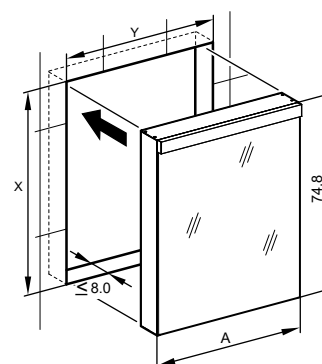

Les dimensions en millimètres s'entendent sous réserve des tolérances d'usine, d'éventuelles modifications ultérieures, de même que de nouvelles possibilités de montage. La responsabilité ne peut être engagée en cas de cotes manquantes ou erronées (CO art. 100)