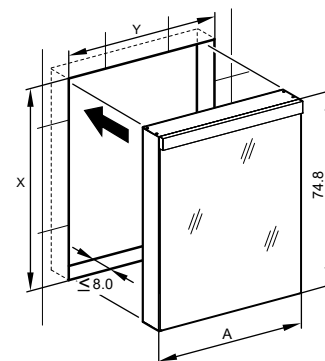

Les dimensions en millimètres s'entendent sous réserve des tolérances d'usine, d'éventuelles modifications ultérieures, de même que de nouvelles possibilités de montage. La responsabilité ne peut être engagée en cas de cotes manquantes ou erronées (CO art. 100)