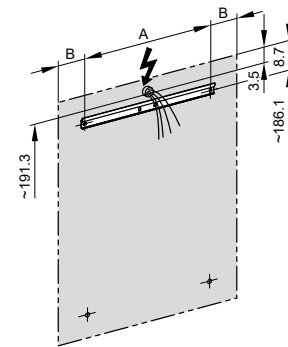

Montageschiene
Rail de suspension
Guida di montaggio