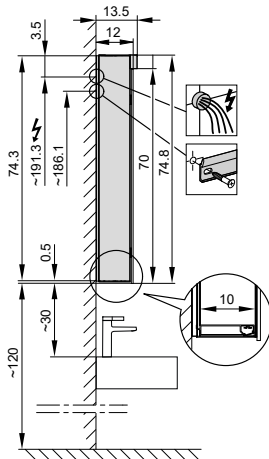

Aufputz-Montage
Pose en applique **AP**
Surface mounting

LOP/LED/AP	A	B
50..	35	7.25
60..	35	12.25
70..	55	7.5
80..	55	12.25
90..	65	12.25
100..	65	17.25
120..	95	12.25
130..	95	17.25
150..	125	12.5