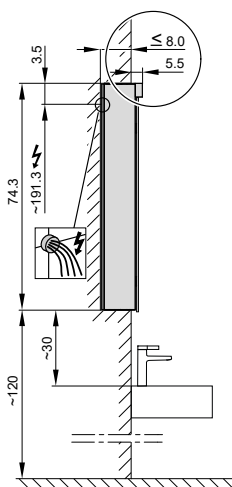

Unterputz-Montage
Pose en encastrement **UP**
Recessed mounting

LOP/LED/UP	A
50..	49.5
60..	59.5
70..	69.5
80..	79.5
90..	89.5
100..	99.5
120..	119.5
130..	129.5
150..	149.5