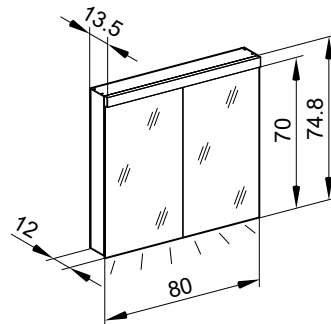

4060379

Armoire de toilette *Melodie*¹⁹ N°03, 80 cm, LED/L

2 portes à double miroir, avec prise, charnière à gauche ou à droite, LED 2 x 17 W blanc froid 4000K, dessus et dessous séparément commutable et dimmable, IP44

LED
4000K

LED
Optional
3000K

IP 44