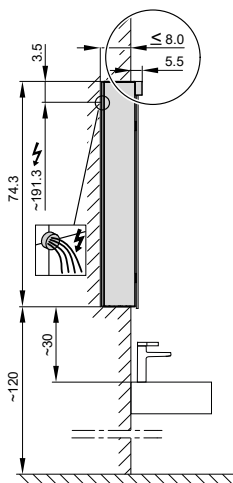

Unterputz-Montage **UP**
Pose en encastrément
Recessed mounting

LOP/LED/UP	A
50..	49.5
60..	59.5
70..	69.5
80..	79.5
90..	89.5
100..	99.5
120..	119.5
130..	129.5
150..	149.5