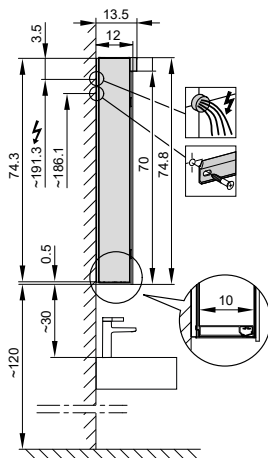

Aufputz-Montage **AP**
Pose en applique
Surface mounting

LOP/LED/AP	A	B
50..	35	7.25
60..	35	12.25
70..	55	7.5
80..	55	12.25
90..	65	12.25
100..	65	17.25
120..	95	12.25
130..	95	17.25
150..	125	12.5