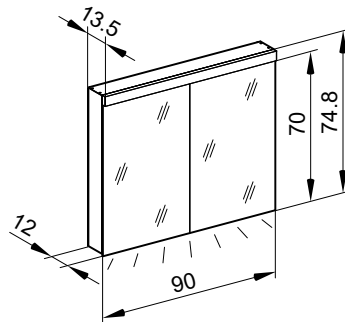

4063675

Armoire de toilette *Melodie*¹⁹ N°03, 90 cm, LED/L

2 portes à double miroir, avec prise, charnière à gauche ou à droite, LED 2 x 19 W blanc chaud 3000K, dessus et dessous séparément commutable et dimmable, IP44

- **LED**
  4000 K
- **LED**
  Optional
  3000 K

- **IP 44**