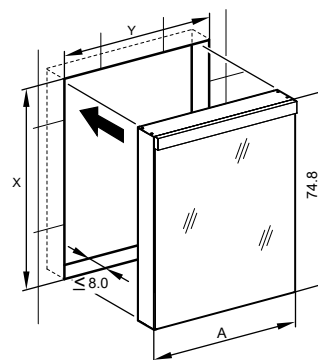

Les dimensions en millimètres s'entendent sous réserve des tolérances d'usine, d'éventuelles modifications ultérieures, de même que de nouvelles possibilités de montage. La responsabilité ne peut être engagée en cas de cotes manquantes ou erronées (CO art. 100)