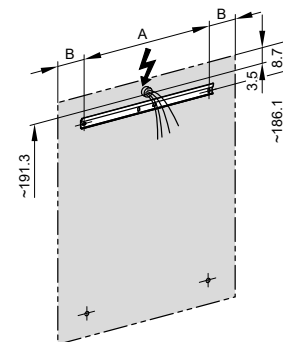

Montageschiene
Rail de suspension
Guida di montaggio