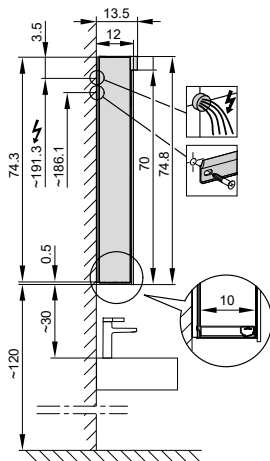

Aufputz-Montage **AP**
Pose en applique
Surface mounting

LOP/LED/AP	A	B
50..	35	7.25
60..	35	12.25
70..	55	7.5
80..	55	12.25
90..	65	12.25
100..	65	17.25
120..	95	12.25
130..	95	17.25
150..	125	12.5