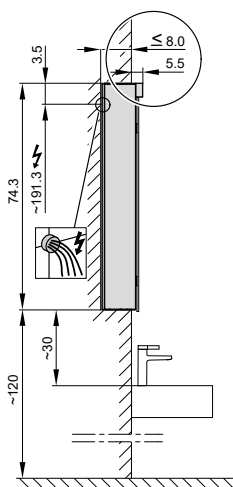

Unterputz-Montage **UP**
Pose en encastrement
Recessed mounting

LOP/LED/UP	A
50..	49.5
60..	59.5
70..	69.5
80..	79.5
90..	89.5
100..	99.5
120..	119.5
130..	129.5
150..	149.5