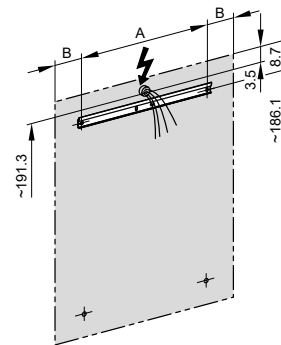

Montageschiene
Rail de suspension
Guida di montaggio