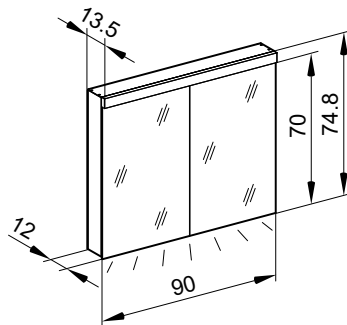

4060380

Armoire de toilette *Melodie*¹⁹ N°03, 90 cm, LED/L

2 portes à double miroir, avec prise, charnière à gauche ou à droite, LED 2 x 19 W blanc froid 4000K, dessus et dessous séparément commutable et dimmable, IP44

- **LED**
  4000 K
- **LED**
  Optional
  3000 K

- IP 44