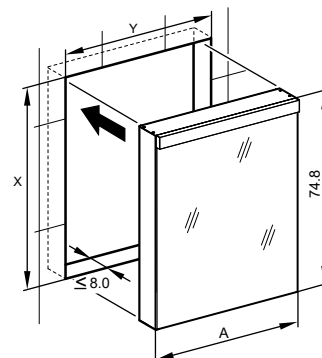

Les dimensions en millimètres s'entendent sous réserve des tolérances d'usine, d'éventuelles modifications ultérieures, de même que de nouvelles possibilités de montage. La responsabilité ne peut être engagée en cas de cotes manquantes ou erronées (CO art. 100)