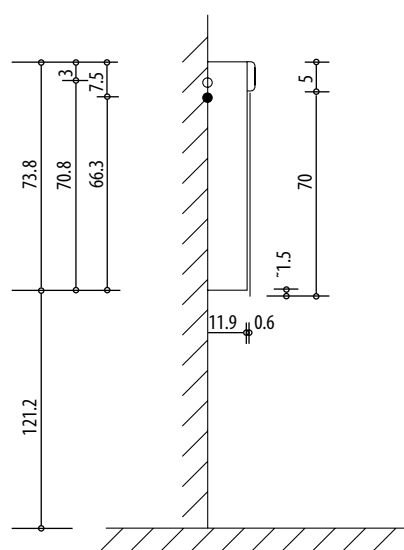

4070230

Armoire de toilette *Harmonie*¹⁹ N°01, 100 x 75,5 x 12,5 cm

Profil en aluminium, prise double, 2 portes à doubles miroir (50/50) éclairage LED 3300 Lumen, IP24, réglable (Dali), 3000K, blanc

Montageschiene + Stromanschluss
 Rail de suspension + Branchement électrique
 Guida di montaggio + Alimentazione

Position Steckdosen
 Position prises de courant
 Posizione prese di corrente

Les dimensions en millimètres s'entendent sous réserve des tolérances d'usine, d'éventuelles modifications ultérieures, de même que de nouvelles possibilités de montage. La responsabilité ne peut être engagée en cas de cotes manquantes ou erronées (CO art. 100)