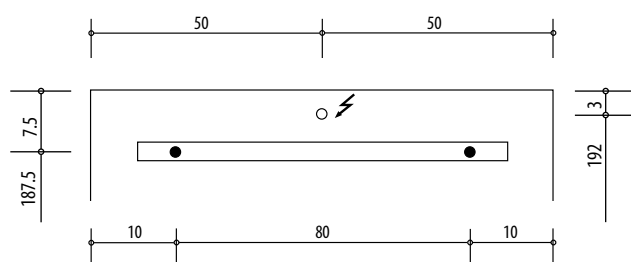

4070230

Armoire de toilette *Harmonie*¹⁹ N°01, 100 x 75,5 x 12,5 cm

Profil en aluminium, prise double, 2 portes à doubles miroir (50/50) éclairage LED 3300 Lumen, IP24, réglable (Dali), 3000K, blanc

Montageschiene + Stromanschluss
 Rail de suspension + Branchement électrique
 Guida di montaggio + Alimentazione

Position Steckdosen
 Position prises de courant
 Posizione prese di corrente

Les dimensions en millimètres s'entendent sous réserve des tolérances d'usine, d'éventuelles modifications ultérieures, de même que de nouvelles possibilités de montage. La responsabilité ne peut être engagée en cas de cotes manquantes ou erronées (CO art. 100)