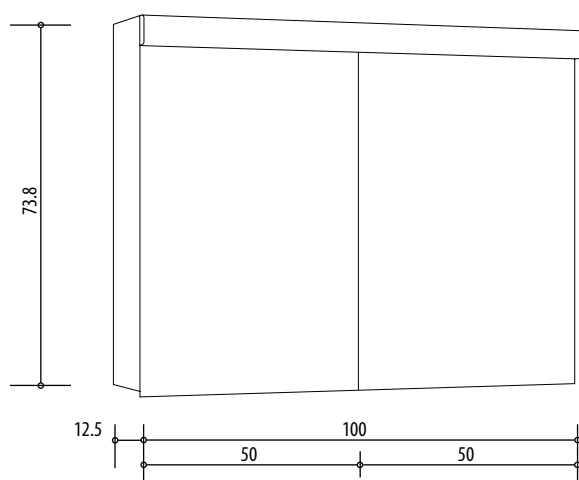

4070230

Armoire de toilette *Harmonie*¹⁹ N°01, 100 x 75,5 x 12,5 cm

Profil en aluminium, prise double, 2 portes à doubles miroir (50/50) éclairage LED 3300 Lumen, IP24, réglable (Dali), 3000K, blanc

Montageschiene + Stromanschluss
 Rail de suspension + Branchement électrique
 Guida di montaggio + Alimentazione

Position Steckdosen
 Position prises de courant
 Posizione prese di corrente

Les dimensions en millimètres s'entendent sous réserve des tolérances d'usine, d'éventuelles modifications ultérieures, de même que de nouvelles possibilités de montage. La responsabilité ne peut être engagée en cas de cotes manquantes ou erronées (CO art. 100)