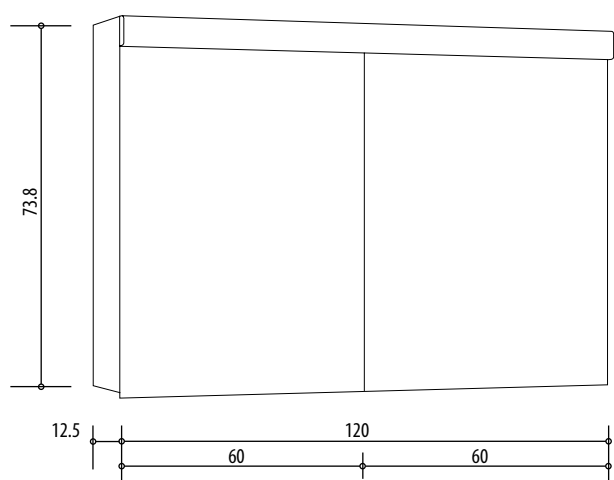

4070232

Armoire de toilette *Harmonie*¹⁹ N°01, 120 x 75,5 x 12,5 cm, LED

Profil en aluminium, prise double, 2 portes à doubles miroir (60/60) éclairage LED 3780 Lumen, IP24, réglable (Dali), 3000K, blanc