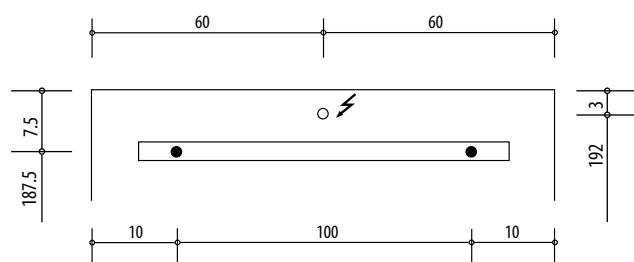

4070232

Armoire de toilette *Harmonie*¹⁹ N°01, 120 x 75,5 x 12,5 cm, LED

Profil en aluminium, prise double, 2 portes à doubles miroir (60/60) éclairage LED 3780 Lumen, IP24, réglable (Dali), 3000K, blanc

Montageschiene + Stromanschluss
 Rail de suspension + Branchement électrique
 Guida di montaggio + Alimentazione

Position Steckdosen
 Position prises de courant
 Posizione prese di corrente

Les dimensions en millimètres s'entendent sous réserve des tolérances d'usine, d'éventuelles modifications ultérieures, de même que de nouvelles possibilités de montage. La responsabilité ne peut être engagée en cas de cotes manquantes ou erronées (CO art. 100)