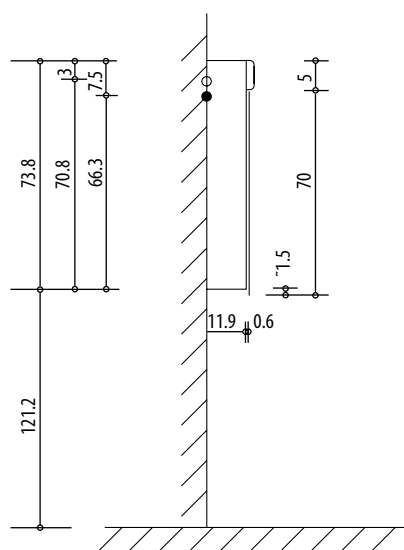

4070232

Armoire de toilette *Harmonie*¹⁹ N°01, 120 x 75,5 x 12,5 cm, LED

Profil en aluminium, prise double, 2 portes à doubles miroir (60/60) éclairage LED 3780 Lumen, IP24, réglable (Dali), 3000K, blanc

Montageschiene + Stromanschluss
 Rail de suspension + Branchement électrique
 Guida di montaggio + Alimentazione

Position Steckdosen
 Position prises de courant
 Posizione prese di corrente

Les dimensions en millimètres s'entendent sous réserve des tolérances d'usine, d'éventuelles modifications ultérieures, de même que de nouvelles possibilités de montage. La responsabilité ne peut être engagée en cas de cotes manquantes ou erronées (CO art. 100)