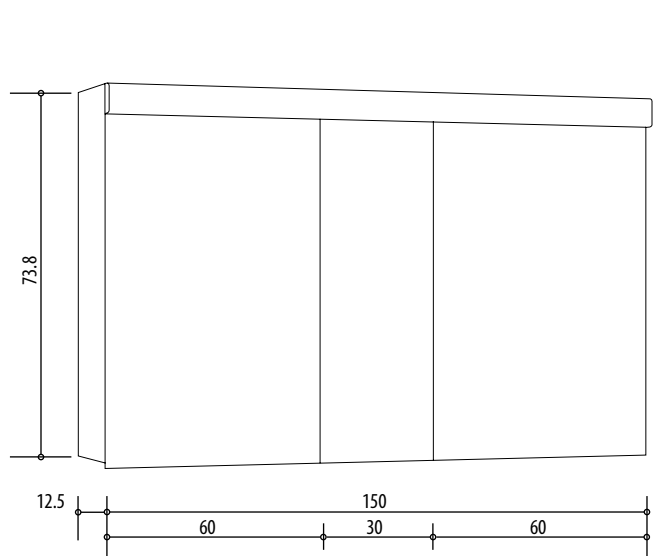

4070310

Armoire de toilette *Harmonie*¹⁹ N°01, 150 x 75,5 x 12,5 cm, LED

Profil en aluminium, 2 prises doubles, 3 portes à doubles miroir (60/30/60), éclairage LED 4320 Lumen, IP24, réglable (Dali), 3000K, blanc