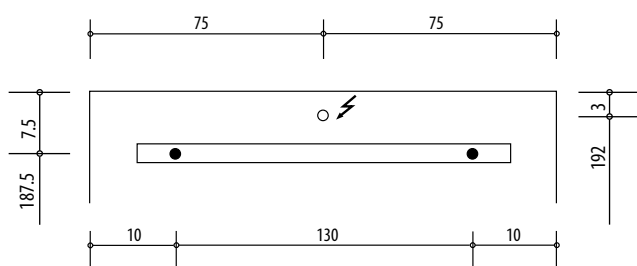

4070310

Armoire de toilette *Harmonie*¹⁹ N°01, 150 x 75,5 x 12,5 cm, LED

Profil en aluminium, 2 prises doubles, 3 portes à doubles miroir (60/30/60), éclairage LED 4320 Lumen, IP24, réglable (Dali), 3000K, blanc

Montageschiene + Stromanschluss
 Rail de suspension + Branchement électrique
 Guida di montaggio + Alimentazione

Position Steckdosen
 Position prises de courant
 Posizione prese di corrente

Les dimensions en millimètres s'entendent sous réserve des tolérances d'usine, d'éventuelles modifications ultérieures, de même que de nouvelles possibilités de montage. La responsabilité ne peut être engagée en cas de cotes manquantes ou erronées (CO art. 100)