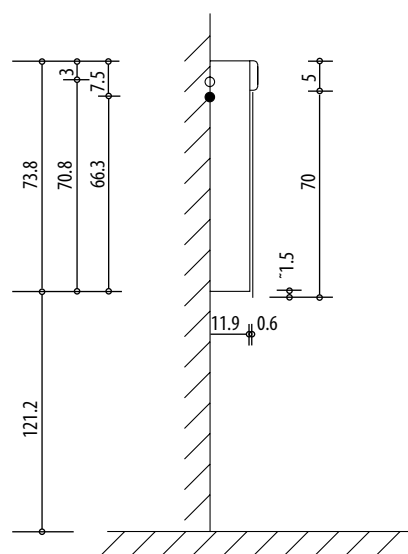

4070310

Armoire de toilette *Harmonie*¹⁹ N°01, 150 x 75,5 x 12,5 cm, LED

Profil en aluminium, 2 prises doubles, 3 portes à doubles miroir (60/30/60), éclairage LED 4320 Lumen, IP24, réglable (Dali), 3000K, blanc

Montageschiene + Stromanschluss
 Rail de suspension + Branchement électrique
 Guida di montaggio + Alimentazione

Position Steckdosen
 Position prises de courant
 Posizione prese di corrente

Les dimensions en millimètres s'entendent sous réserve des tolérances d'usine, d'éventuelles modifications ultérieures, de même que de nouvelles possibilités de montage. La responsabilité ne peut être engagée en cas de cotes manquantes ou erronées (CO art. 100)