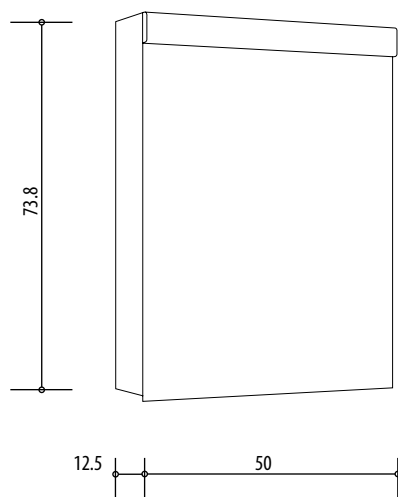

4070222

Armoire de toilette *Harmonie*¹⁹ N°01, 50 x 75,5 x 12,5 cm, LED

Profil en aluminium, prise double, porte à double miroir, charnières à gauche ou à droite, éclairage LED 1920 Lumen, IP24, réglable (Dali), 3000K, blanc

Montageschiene + Stromanschluss
Rail de suspension + Branchement électrique
Guida di montaggio + Alimentazione

Position Steckdosen
Position prises de courant
Posizione prese di corrente

Les dimensions en millimètres s'entendent sous réserve des tolérances d'usine, d'éventuelles modifications ultérieures, de même que de nouvelles possibilités de montage. La responsabilité ne peut être engagée en cas de cotes manquantes ou erronées (CO art. 100)