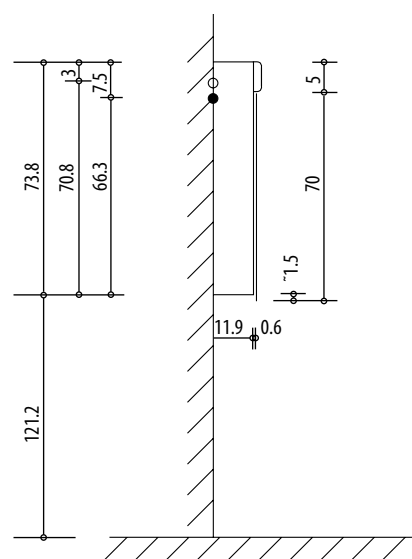

4070222

Armoire de toilette *Harmonie*¹⁹ N°01, 50 x 75,5 x 12,5 cm, LED

Profil en aluminium, prise double, porte à double miroir, charnières à gauche ou à droite, éclairage LED 1920 Lumen, IP24, réglable (Dali), 3000K, blanc

Montageschiene + Stromanschluss
Rail de suspension + Branchement électrique
Guida di montaggio + Alimentazione

Position Steckdosen
Position prises de courant
Posizione prese di corrente

Les dimensions en millimètres s'entendent sous réserve des tolérances d'usine, d'éventuelles modifications ultérieures, de même que de nouvelles possibilités de montage. La responsabilité ne peut être engagée en cas de cotes manquantes ou erronées (CO art. 100)