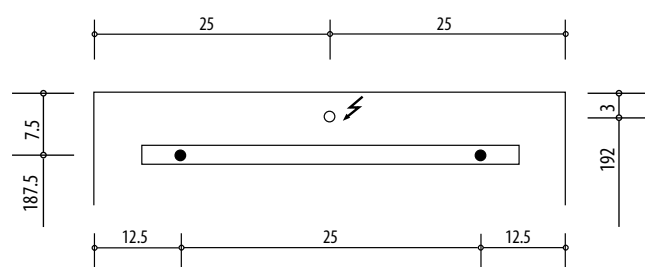

4070222

Armoire de toilette *Harmonie*¹⁹ N°01, 50 x 75,5 x 12,5 cm, LED

Profil en aluminium, prise double, porte à double miroir, charnières à gauche ou à droite, éclairage LED 1920 Lumen, IP24, réglable (Dali), 3000K, blanc

Montageschiene + Stromanschluss
Rail de suspension + Branchement électrique
Guida di montaggio + Alimentazione

Position Steckdosen
Position prises de courant
Posizione prese di corrente

Les dimensions en millimètres s'entendent sous réserve des tolérances d'usine, d'éventuelles modifications ultérieures, de même que de nouvelles possibilités de montage. La responsabilité ne peut être engagée en cas de cotes manquantes ou erronées (CO art. 100)