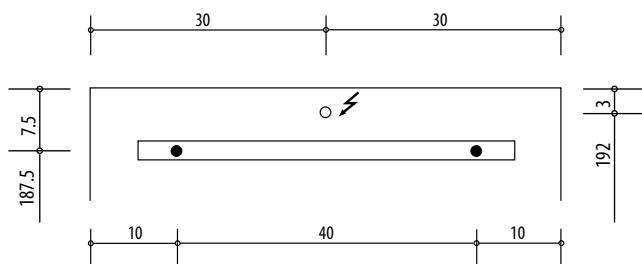

4070224

Armoire de toilette *Harmonie*¹⁹ N°01, 60 x 75,5 x 12,5 cm, LED

Profil en aluminium, prise double, 2 portes à doubles miroir (30/30) éclairage LED 2160 Lumen, IP24, réglable (Dali), 3000K, blanc

Montageschiene + Stromanschluss

Rail de suspension + Branchement électrique

Guida di montaggio + Alimentazione

Position Steckdosen

Position prises de courant

Posizione prese di corrente

Les dimensions en millimètres s'entendent sous réserve des tolérances d'usine, d'éventuelles modifications ultérieures, de même que de nouvelles possibilités de montage. La responsabilité ne peut être engagée en cas de cotes manquantes ou erronées (CO art. 100)