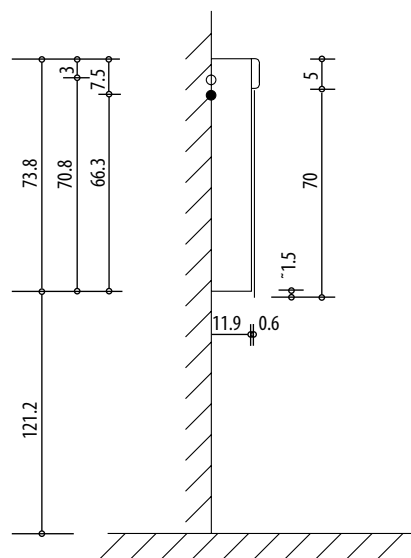

4070224

Armoire de toilette *Harmonie*¹⁹ N°01, 60 x 75,5 x 12,5 cm, LED

Profil en aluminium, prise double, 2 portes à doubles miroir (30/30) éclairage LED 2160 Lumen, IP24, réglable (Dali), 3000K, blanc

Montageschiene + Stromanschluss

Rail de suspension + Branchement électrique

Guida di montaggio + Alimentazione

Position Steckdosen

Position prises de courant

Posizione prese di corrente

Les dimensions en millimètres s'entendent sous réserve des tolérances d'usine, d'éventuelles modifications ultérieures, de même que de nouvelles possibilités de montage. La responsabilité ne peut être engagée en cas de cotes manquantes ou erronées (CO art. 100)