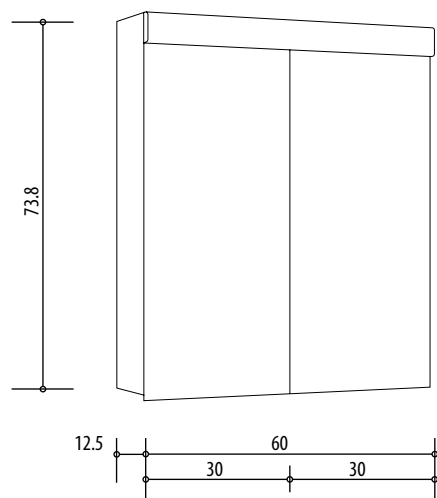

4070224

Armoire de toilette *Harmonie*¹⁹ N°01, 60 x 75,5 x 12,5 cm, LED

Profil en aluminium, prise double, 2 portes à doubles miroir (30/30) éclairage LED 2160 Lumen, IP24, réglable (Dali), 3000K, blanc

Montageschiene + Stromanschluss

Rail de suspension + Branchement électrique

Guida di montaggio + Alimentazione

Position Steckdosen

Position prises de courant

Posizione prese di corrente

Les dimensions en millimètres s'entendent sous réserve des tolérances d'usine, d'éventuelles modifications ultérieures, de même que de nouvelles possibilités de montage. La responsabilité ne peut être engagée en cas de cotes manquantes ou erronées (CO art. 100)