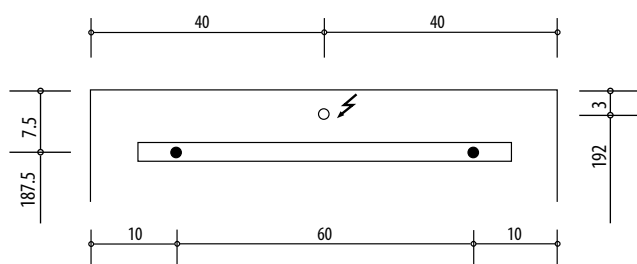

4070225

Armoire de toilette *Harmonie*¹⁹ N°01, 80 x 75,5 x 12,5 cm, LED

Profil en aluminium, prise double, 2 portes à doubles miroir (40/40),
éclairage LED 2880 Lumen, IP24, réglable (Dali), 3000K, blanc

Montageschiene + Stromanschluss
Rail de suspension + Branchement électrique
Guida di montaggio + Alimentazione

Position Steckdosen
Position prises de courant
Posizione prese di corrente

Les dimensions en millimètres s'entendent sous réserve des tolérances d'usine, d'éventuelles modifications ultérieures, de même que de nouvelles possibilités de montage. La responsabilité ne peut être engagée en cas de cotes manquantes ou erronées (CO art. 100)