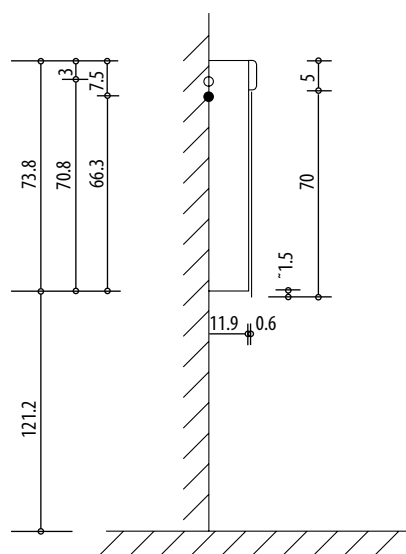

4070225

Armoire de toilette *Harmonie*¹⁹ N°01, 80 x 75,5 x 12,5 cm, LED

Profil en aluminium, prise double, 2 portes à doubles miroir (40/40),
éclairage LED 2880 Lumen, IP24, réglable (Dali), 3000K, blanc

Montageschiene + Stromanschluss
Rail de suspension + Branchement électrique
Guida di montaggio + Alimentazione

Position Steckdosen
Position prises de courant
Posizione prese di corrente

Les dimensions en millimètres s'entendent sous réserve des tolérances d'usine, d'éventuelles modifications ultérieures, de même que de nouvelles possibilités de montage. La responsabilité ne peut être engagée en cas de cotes manquantes ou erronées (CO art. 100)