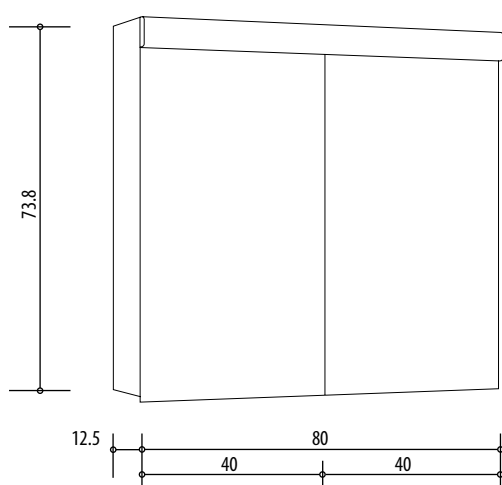

4070225

Armoire de toilette *Harmonie*¹⁹ N°01, 80 x 75,5 x 12,5 cm, LED

Profil en aluminium, prise double, 2 portes à doubles miroir (40/40),
éclairage LED 2880 Lumen, IP24, réglable (Dali), 3000K, blanc

Montageschiene + Stromanschluss
Rail de suspension + Branchement électrique
Guida di montaggio + Alimentazione

Position Steckdosen
Position prises de courant
Posizione prese di corrente

Les dimensions en millimètres s'entendent sous réserve des tolérances d'usine, d'éventuelles modifications ultérieures, de même que de nouvelles possibilités de montage. La responsabilité ne peut être engagée en cas de cotes manquantes ou erronées (CO art. 100)