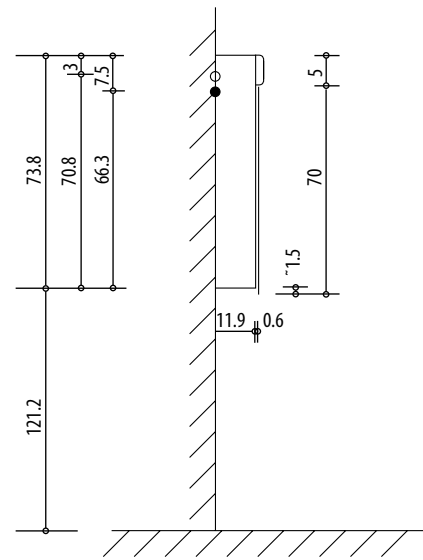

4070227

Armoire de toilette *Harmonie*¹⁹ N°01, 90 x 75,5 x 12,5 cm, LED

Profil en aluminium, prise double, 2 portes à doubles miroir (45/45),
éclairage LED 3000 Lumen, IP24, réglable (Dali), 3000K, blanc

Montageschiene + Stromanschluss
Rail de suspension + Branchement électrique
Guida di montaggio + Alimentazione

Position Steckdosen
Position prises de courant
Posizione prese di corrente

Les dimensions en millimètres s'entendent sous réserve des tolérances d'usine, d'éventuelles modifications ultérieures, de même que de nouvelles possibilités de montage. La responsabilité ne peut être engagée en cas de cotes manquantes ou erronées (CO art. 100)