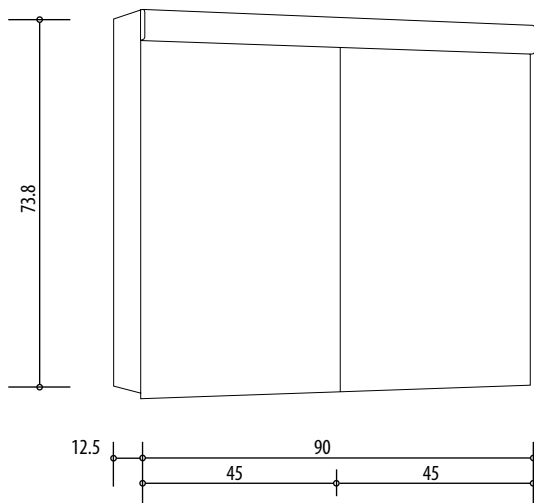

4070227

Armoire de toilette *Harmonie*¹⁹ N°01, 90 x 75,5 x 12,5 cm, LED

Profil en aluminium, prise double, 2 portes à doubles miroir (45/45),
éclairage LED 3000 Lumen, IP24, réglable (Dali), 3000K, blanc

Montageschiene + Stromanschluss
Rail de suspension + Branchement électrique
Guida di montaggio + Alimentazione

Position Steckdosen
Position prises de courant
Posizione prese di corrente

Les dimensions en millimètres s'entendent sous réserve des tolérances d'usine, d'éventuelles modifications ultérieures, de même que de nouvelles possibilités de montage. La responsabilité ne peut être engagée en cas de cotes manquantes ou erronées (CO art. 100)