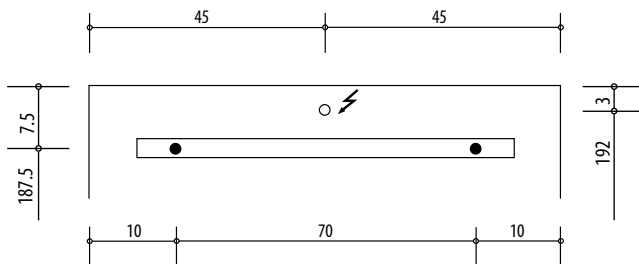

4070227

Armoire de toilette *Harmonie*¹⁹ N°01, 90 x 75,5 x 12,5 cm, LED

Profil en aluminium, prise double, 2 portes à doubles miroir (45/45),
éclairage LED 3000 Lumen, IP24, réglable (Dali), 3000K, blanc

Montageschiene + Stromanschluss
Rail de suspension + Branchement électrique
Guida di montaggio + Alimentazione

Position Steckdosen
Position prises de courant
Posizione prese di corrente

Les dimensions en millimètres s'entendent sous réserve des tolérances d'usine, d'éventuelles modifications ultérieures, de même que de nouvelles possibilités de montage. La responsabilité ne peut être engagée en cas de cotes manquantes ou erronées (CO art. 100)