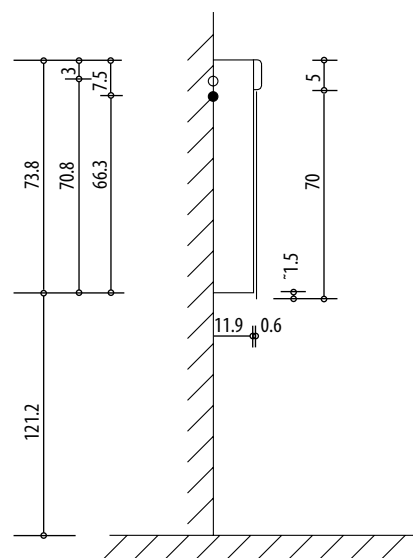

4070228

Armoire de toilette *Harmonie*<sup>19</sup> N°01, 90 x 75,5 x 12,5 cm, LED

Profil en aluminium, prise double, 2 portes à doubles miroir (60/30),  
éclairage LED 3000 Lumen, IP24, réglable (Dali), 3000K, blanc

Montageschiene + Stromanschluss  
Rail de suspension + Branchement électrique  
Guida di montaggio + Alimentazione

Position Steckdosen  
Position prises de courant  
Posizione prese di corrente

Les dimensions en millimètres s'entendent sous réserve des tolérances d'usine, d'éventuelles modifications ultérieures, de même que de nouvelles possibilités de montage. La responsabilité ne peut être engagée en cas de cotes manquantes ou erronées (CO art. 100)