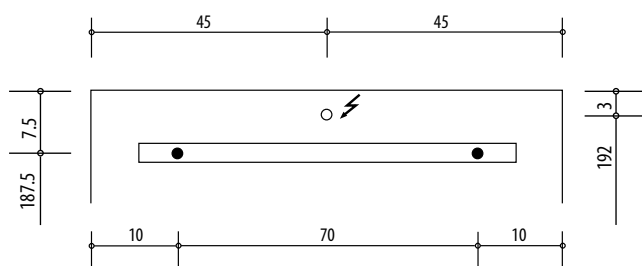

4070228

Armoire de toilette *Harmonie*<sup>19</sup> N°01, 90 x 75,5 x 12,5 cm, LED

Profil en aluminium, prise double, 2 portes à doubles miroir (60/30),  
éclairage LED 3000 Lumen, IP24, réglable (Dali), 3000K, blanc

Montageschiene + Stromanschluss  
Rail de suspension + Branchement électrique  
Guida di montaggio + Alimentazione

Position Steckdosen  
Position prises de courant  
Posizione prese di corrente

Les dimensions en millimètres s'entendent sous réserve des tolérances d'usine, d'éventuelles modifications ultérieures, de même que de nouvelles possibilités de montage. La responsabilité ne peut être engagée en cas de cotes manquantes ou erronées (CO art. 100)