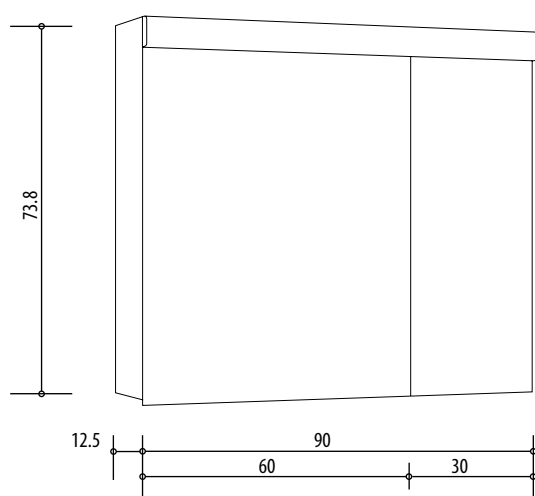

4070228

Armoire de toilette *Harmonie*<sup>19</sup> N°01, 90 x 75,5 x 12,5 cm, LED

Profil en aluminium, prise double, 2 portes à doubles miroir (60/30),  
éclairage LED 3000 Lumen, IP24, réglable (Dali), 3000K, blanc

Montageschiene + Stromanschluss  
Rail de suspension + Branchement électrique  
Guida di montaggio + Alimentazione

Position Steckdosen  
Position prises de courant  
Posizione prese di corrente

Les dimensions en millimètres s'entendent sous réserve des tolérances d'usine, d'éventuelles modifications ultérieures, de même que de nouvelles possibilités de montage. La responsabilité ne peut être engagée en cas de cotes manquantes ou erronées (CO art. 100)