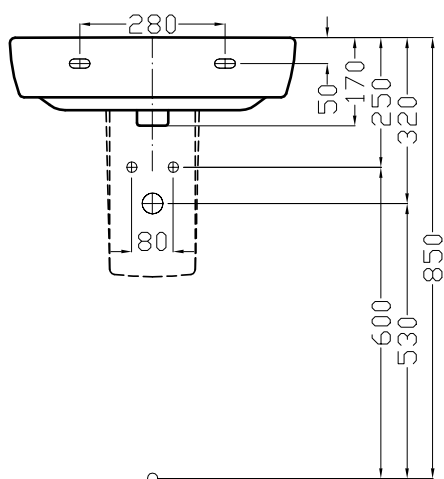

4080520

Lavabo *Melodie*¹⁹ N°01,**55 x 48 cm**

céramique, 1 trou robin., standard, blanc

Document et photos non-contractuels. Tarif selon la date d'exportation du pdf, mentionné à titre indicatif. Les dimensions en millimètres s'entendent sous réserve des tolérances d'usine, d'éventuelles modifications ultérieures, de même que de nouvelles possibilités de montage. La responsabilité ne peut être engagée en cas de cotes manquantes ou erronées (CO art. 100)