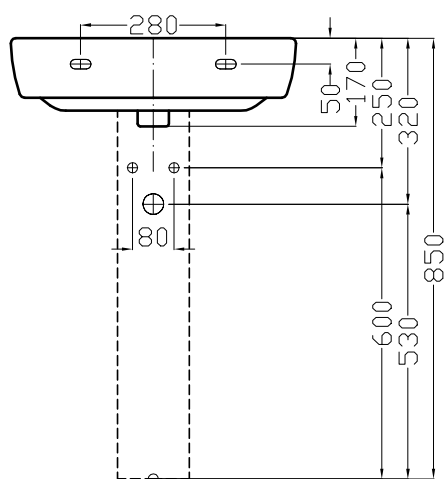

4080520

Lavabo *Melodie*¹⁹ N°01,**55 x 48 cm**

céramique, 1 trou robin., standard, blanc

Document et photos non-contractuels. Tarif selon la date d'exportation du pdf, mentionné à titre indicatif. Les dimensions en millimètres s'entendent sous réserve des tolérances d'usine, d'éventuelles modifications ultérieures, de même que de nouvelles possibilités de montage. La responsabilité ne peut être engagée en cas de cotes manquantes ou erronées (CO art. 100)