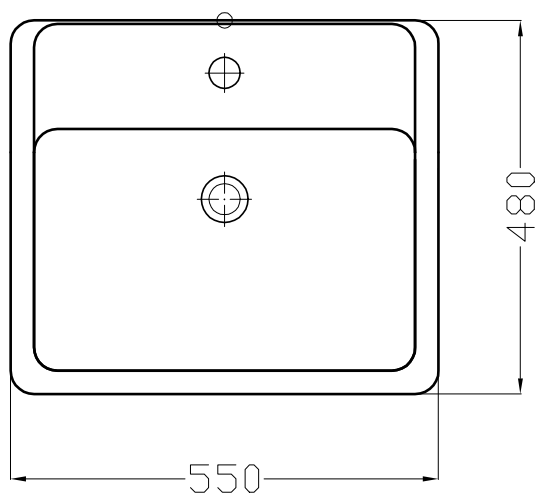

4080520

Lavabo *Melodie*¹⁹ N°01,**55 x 48 cm**

céramique, 1 trou robin., standard, blanc

Document et photos non-contractuels. Tarif selon la date d'exportation du pdf, mentionné à titre indicatif. Les dimensions en millimètres s'entendent sous réserve des tolérances d'usine, d'éventuelles modifications ultérieures, de même que de nouvelles possibilités de montage. La responsabilité ne peut être engagée en cas de cotes manquantes ou erronées (CO art. 100)