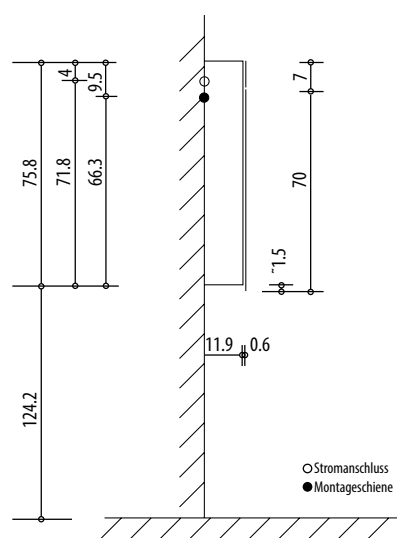

4070296

Armoire de toilette *Symphonie*<sup>19</sup> N°01, 100 x 77,3 x 12,5 cm, LED

Profil en aluminium, 2 prises doubles en bas, 2 portes à doubles miroir (50/50), éclairage LED en haut 3300 en bas 1560 Lumen, IP24 réglable (Dali), 3000K, blanc

Montageschiene + Stromanschluss  
Rail de suspension + Branchement électrique  
Guida di montaggio + Alimentazione

Position Steckdosen  
Position prises de courant  
Posizione prese di corrente

Les dimensions en millimètres s'entendent sous réserve des tolérances d'usine, d'éventuelles modifications ultérieures, de même que de nouvelles possibilités de montage. La responsabilité ne peut être engagée en cas de cotes manquantes ou erronées (CO art. 100)