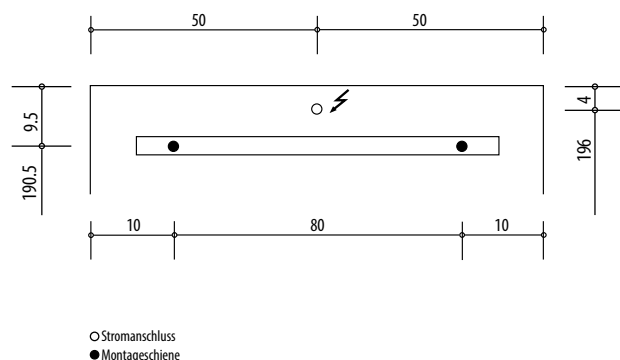

4070296

Armoire de toilette *Symphonie*<sup>19</sup> N°01, 100 x 77,3 x 12,5 cm, LED

Profil en aluminium, 2 prises doubles en bas, 2 portes à doubles miroir (50/50), éclairage LED en haut 3300 en bas 1560 Lumen, IP24 réglable (Dali), 3000K, blanc

Montageschiene + Stromanschluss  
Rail de suspension + Branchement électrique  
Guida di montaggio + Alimentazione

Position Steckdosen  
Position prises de courant  
Posizione prese di corrente

Les dimensions en millimètres s'entendent sous réserve des tolérances d'usine, d'éventuelles modifications ultérieures, de même que de nouvelles possibilités de montage. La responsabilité ne peut être engagée en cas de cotes manquantes ou erronées (CO art. 100)