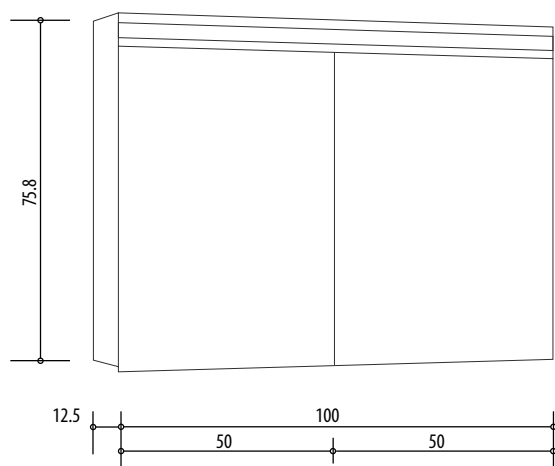

4070296

Armoire de toilette *Symphonie*<sup>19</sup> N°01, 100 x 77,3 x 12,5 cm, LED

Profil en aluminium, 2 prises doubles en bas, 2 portes à doubles miroir (50/50), éclairage LED en haut 3300 en bas 1560 Lumen, IP24 réglable (Dali), 3000K, blanc