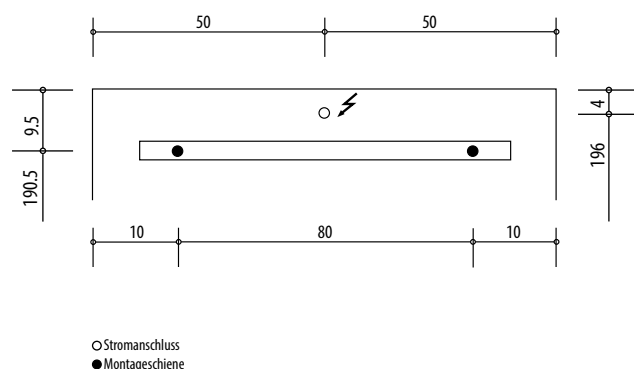

4070297

Armoire de toilette *Symphonie*¹⁹ N°01, 100 x 77,3 x 12,5 cm, LED

Profil en aluminium, 2 prises doubles en bas, 3 portes à doubles miroir (30/40/30), éclairage LED en haut 3300 en bas 1560 Lumen, IP24 réglable (Dali), 3000K, blanc

Montageschiene + Stromanschluss
Rail de suspension + Branchement électrique
Guida di montaggio + Alimentazione

Position Steckdosen
Position prises de courant
Posizione prese di corrente

Les dimensions en millimètres s'entendent sous réserve des tolérances d'usine, d'éventuelles modifications ultérieures, de même que de nouvelles possibilités de montage. La responsabilité ne peut être engagée en cas de cotes manquantes ou erronées (CO art. 100)