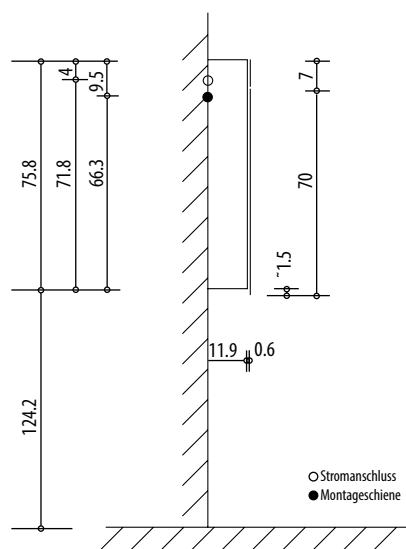

4070297

Armoire de toilette *Symphonie*¹⁹ N°01, 100 x 77,3 x 12,5 cm, LED

Profil en aluminium, 2 prises doubles en bas, 3 portes à doubles miroir (30/40/30), éclairage LED en haut 3300 en bas 1560 Lumen, IP24 réglable (Dali), 3000K, blanc

Montageschiene + Stromanschluss
Rail de suspension + Branchement électrique
Guida di montaggio + Alimentazione

Position Steckdosen
Position prises de courant
Posizione prese di corrente

Les dimensions en millimètres s'entendent sous réserve des tolérances d'usine, d'éventuelles modifications ultérieures, de même que de nouvelles possibilités de montage. La responsabilité ne peut être engagée en cas de cotes manquantes ou erronées (CO art. 100)