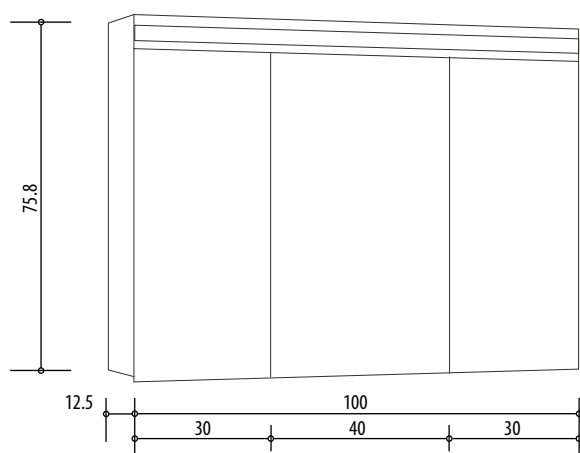

4070297

Armoire de toilette *Symphonie*¹⁹ N°01, 100 x 77,3 x 12,5 cm, LED

Profil en aluminium, 2 prises doubles en bas, 3 portes à doubles miroir (30/40/30), éclairage LED en haut 3300 en bas 1560 Lumen, IP24 réglable (Dali), 3000K, blanc